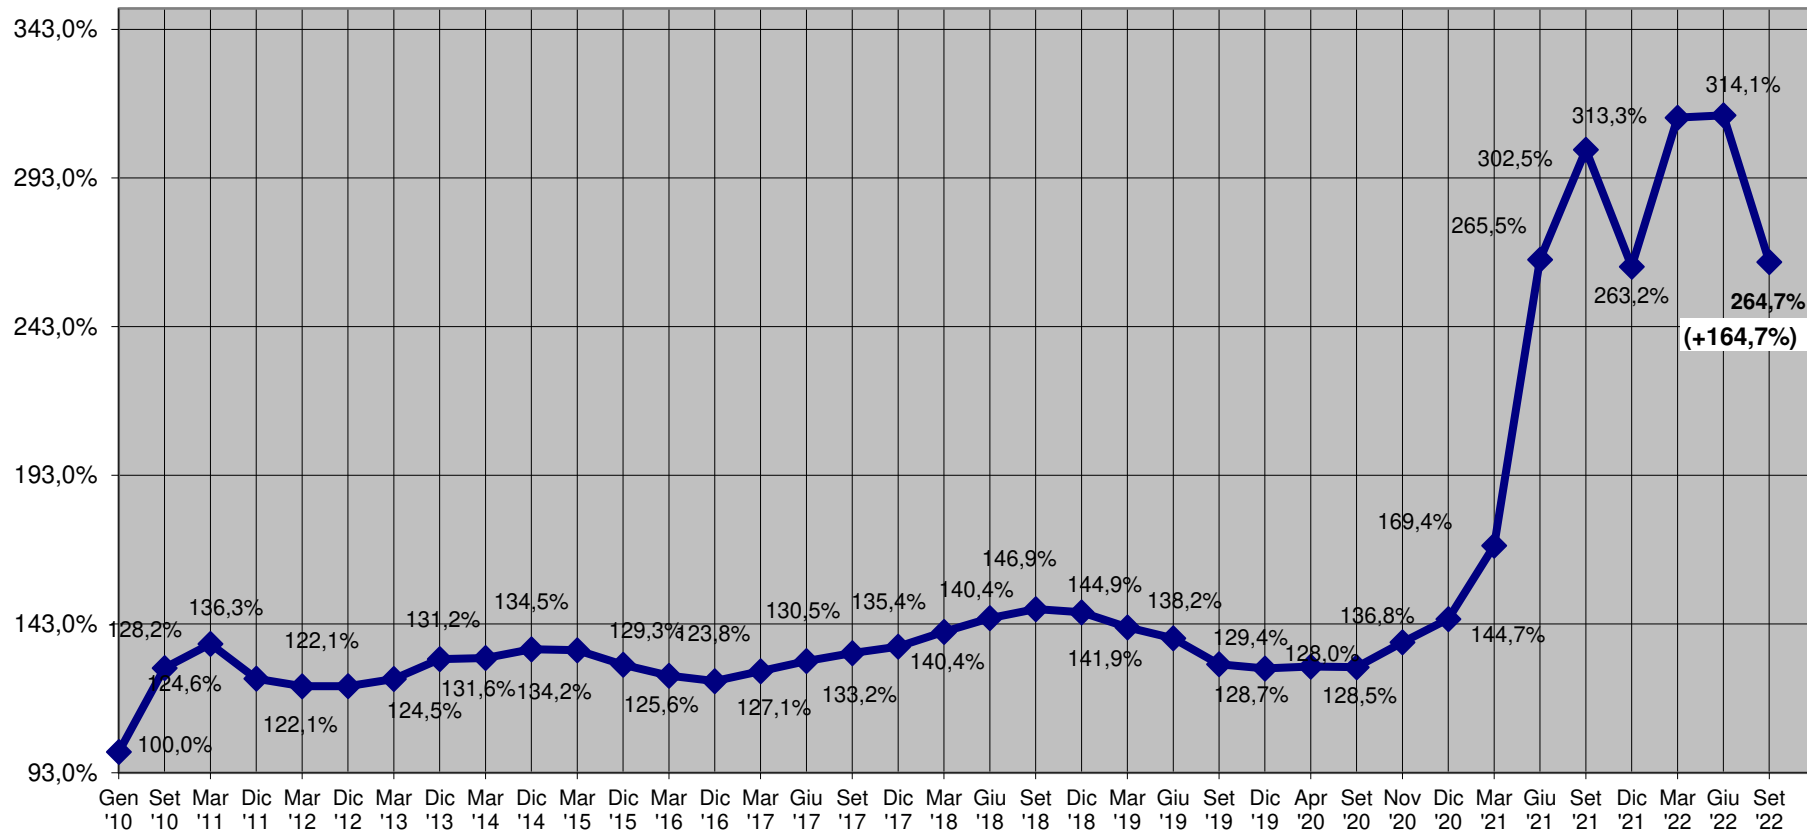

Indice prezzo dei segati di conifera per pallet, Settembre 2022

Variazione percentuale Super Indice

NOTE: La variazione percentuale relativa al mese di Settembre 2022 è stata corretta in relazione al fatturato annuo delle aziende partecipanti.

Il Super Indice è la media aritmetica dei dati delle 4 sezioni.

Per esigenze grafiche sino al 2016 sono state riportati solo due valori dei 4 rilevati.