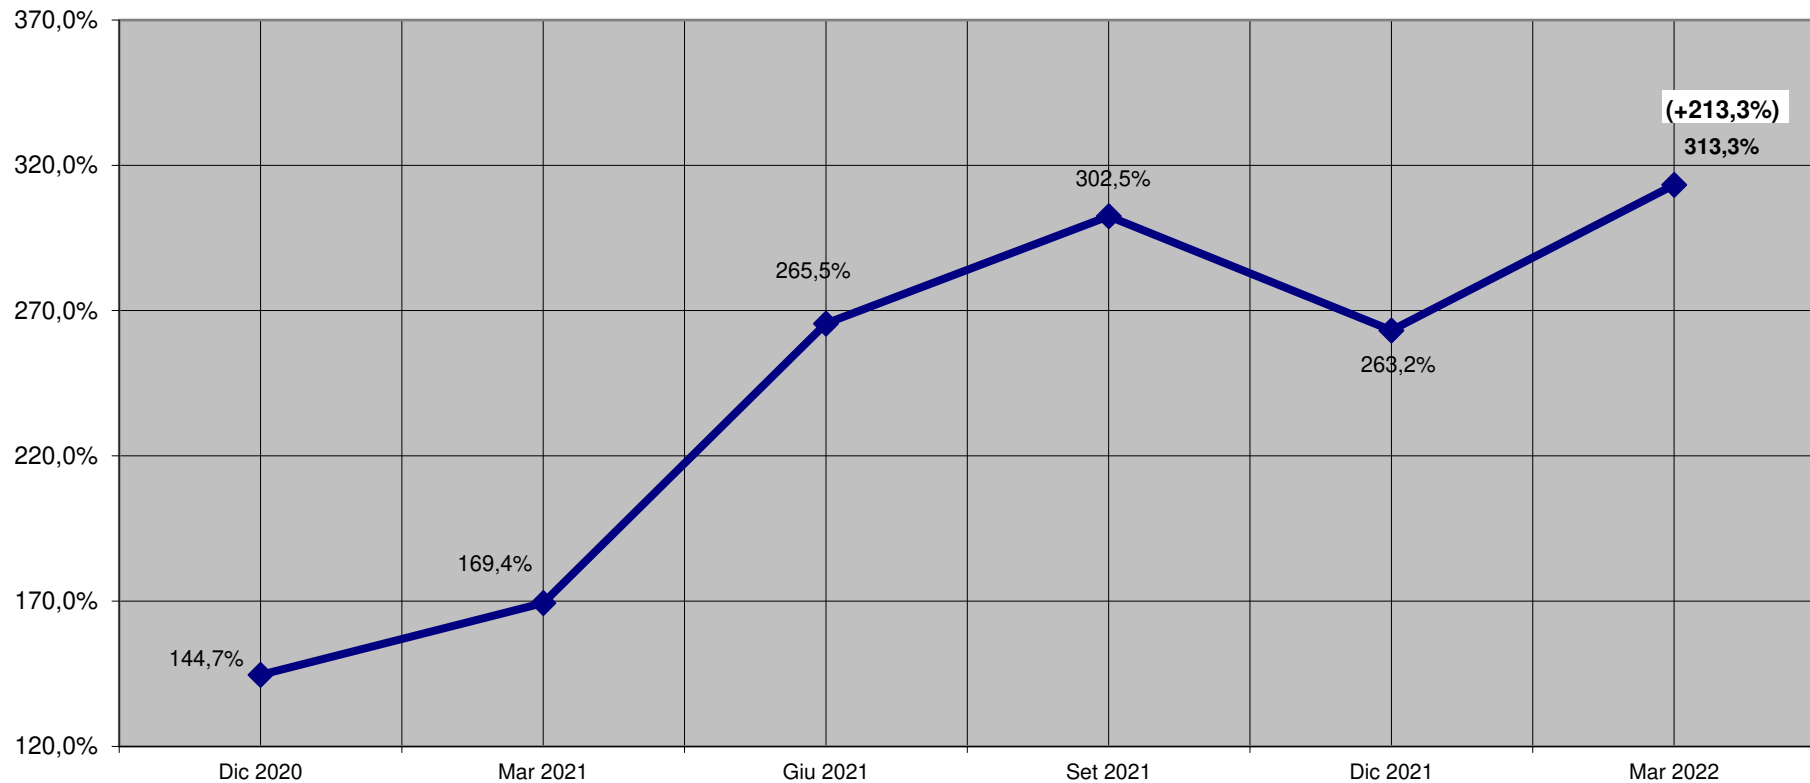

Indice prezzo dei segati di conifera per pallet, Dicembre 2020 - Marzo 2022

Variation percentuale Super Indice

NOTE: La variazione percentuale relativa al mese di Marzo 2022 è stata corretta in relazione al fatturato annuo delle aziende partecipanti.

Il Super Indice è la media aritmetica dei dati delle 4 sezioni.

Nella casella di testo è riportata la variazione percentuale riferita a Gennaio 2010.