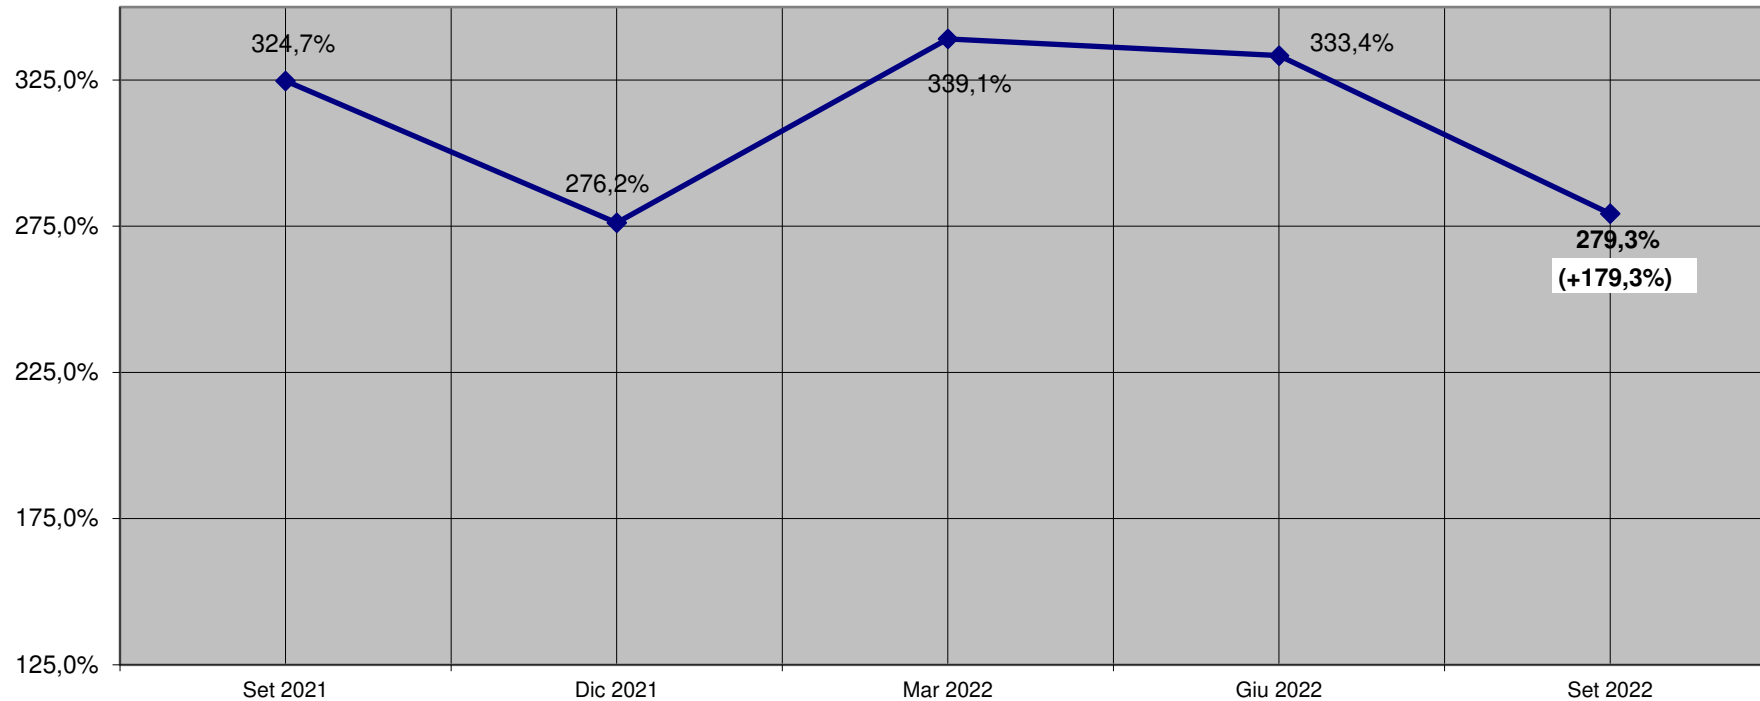

Indice prezzo dei segati di conifera per pallet, Settembre 2021 - Settembre 2022

Variazione percentuale prezzo sezione 13 x 70 mm

NOTE: La variazione percentuale relativa al mese di Settembre 2022 è stata corretta in relazione al fatturato annuo delle aziende partecipanti.

Nella casella di testo è riportata la variazione percentuale riferita a Gennaio 2010.

Indice prezzo dei segati di conifera per pallet, Settembre 2021 - Settembre 2022

Variazione percentuale prezzo sezione 17 x 75 mm

NOTE: La variazione percentuale relativa al mese di Settembre 2022 è stata corretta in relazione al fatturato annuo delle aziende partecipanti.

Nella casella di testo è riportata la variazione percentuale riferita a Gennaio 2010.