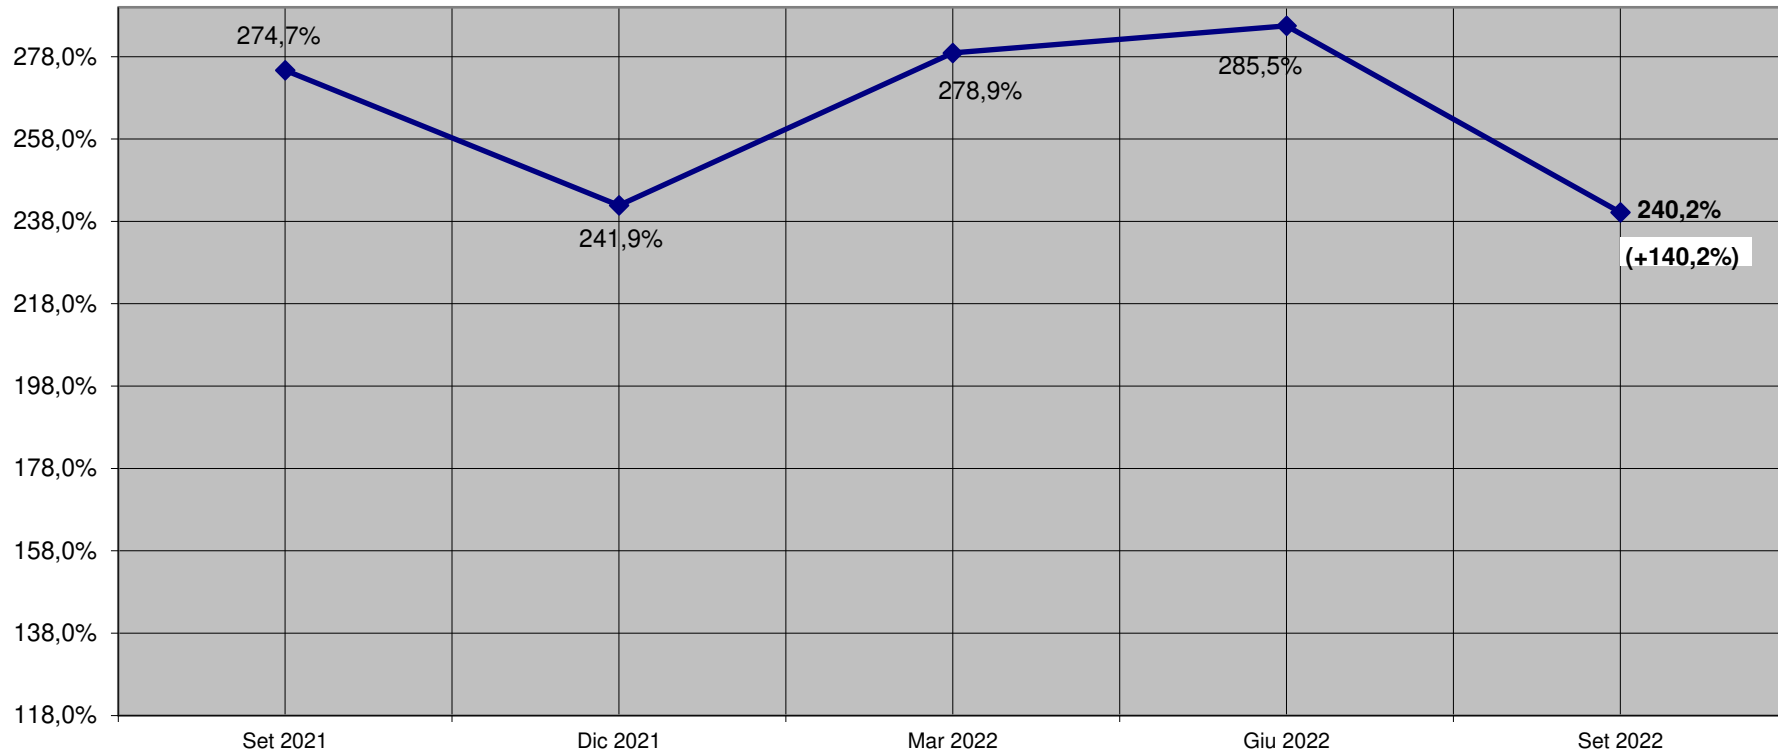

Nella casella di testo è riportata la variazione percentuale riferita a Gennaio 2010.

Indice prezzo dei segati di conifera per pallet, Settembre 2021 - Settembre 2022

Variazione percentuale prezzo sezione 17 x 75 mm

NOTE: La variazione percentuale relativa al mese di Settembre 2022 è stata corretta in relazione al fatturato annuo delle aziende partecipanti.

Nella casella di testo è riportata la variazione percentuale riferita a Gennaio 2010.

Indice prezzo dei segati di conifera per pallet, Settembre 2021 - Settembre 2022

Variazione percentuale prezzo sezione 22 x 143 mm

NOTE: La variazione percentuale relativa al mese di Settembre 2022 è stata corretta in relazione al fatturato annuo delle aziende partecipanti.

Nella casella di testo è riportata la variazione percentuale riferita a Gennaio 2010.

Indice prezzo dei segati di conifera per pallet, Settembre 2021 - Settembre 2022

Variazione percentuale prezzo sezione 75 x 95 mm