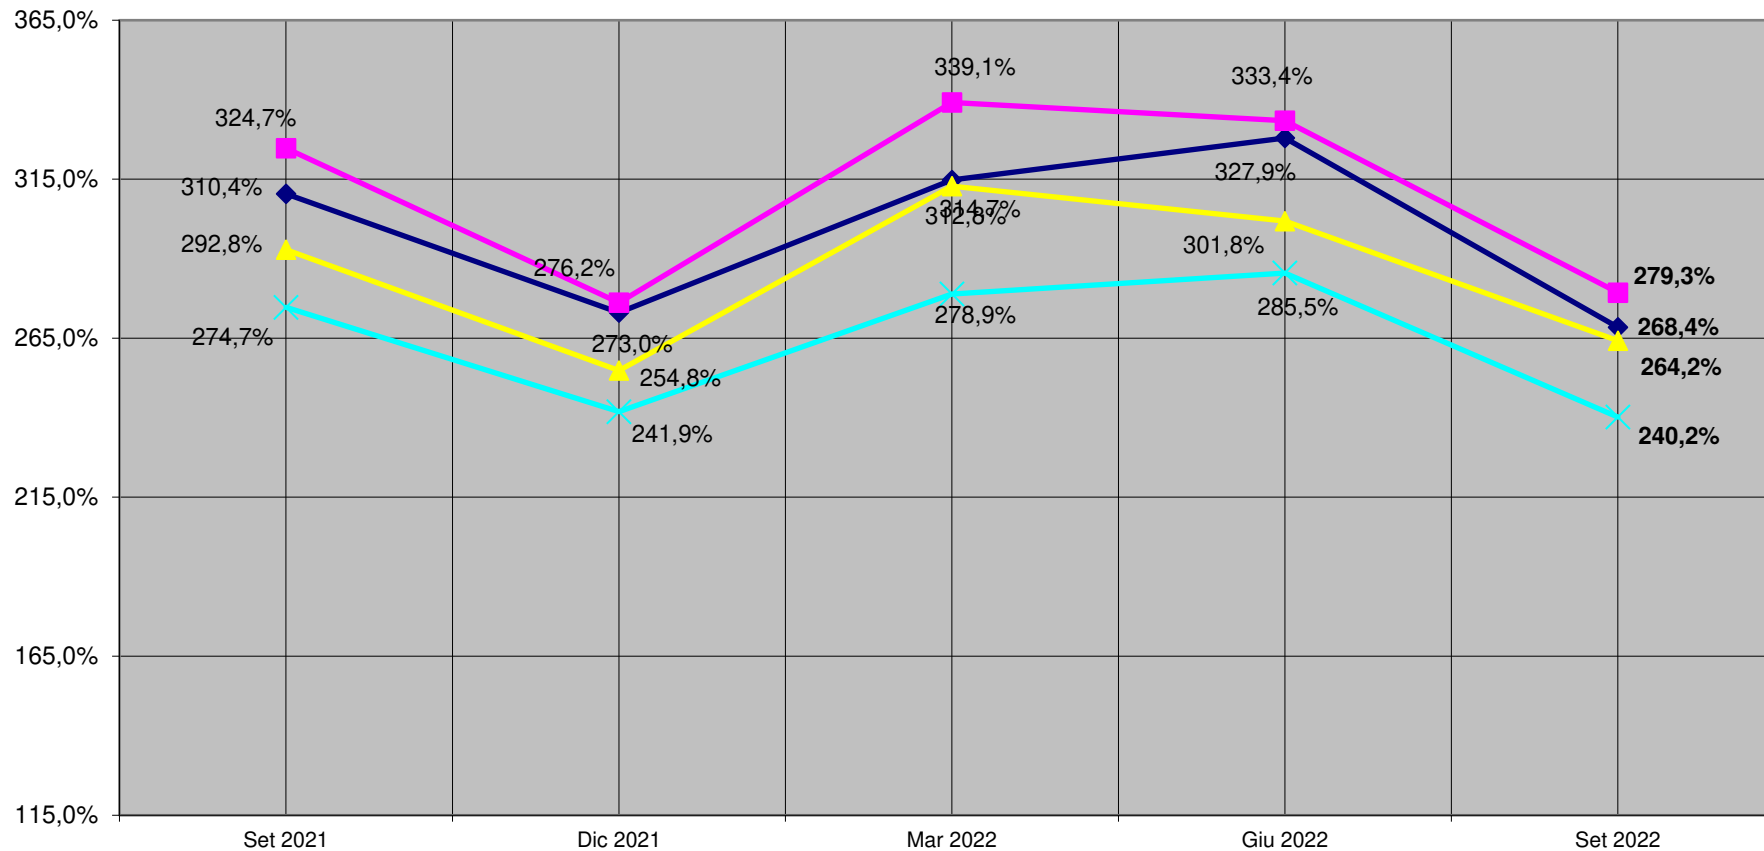

Indice prezzo dei segati di conifera per pallet, Settembre 2021 - Settembre 2022

Variazioni percentuali prezzi delle sezioni

NOTE: La variazione percentuale relativa al mese di Settembre 2022 è stata corretta in relazione al fatturato annuo delle aziende partecipanti.