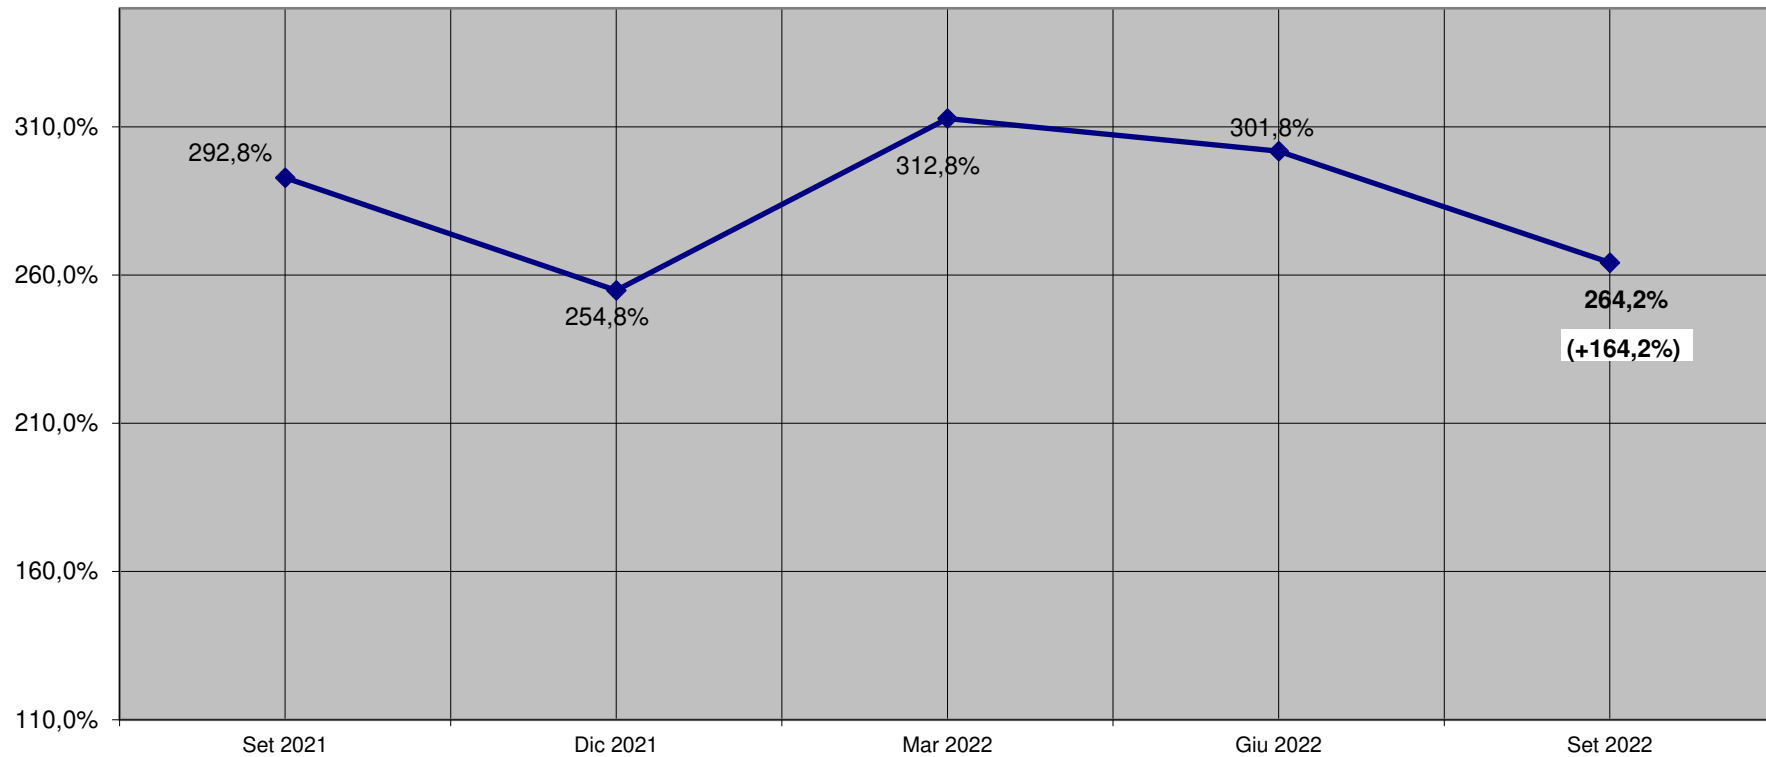

Indice prezzo dei segati di conifera per pallet, Settembre 2021 - Settembre 2022

Variazione percentuale prezzo sezione 13 x 70 mm

NOTE: La variazione percentuale relativa al mese di Settembre 2022 è stata corretta in relazione al fatturato annuo delle aziende partecipanti.

Nella casella di testo è riportata la variazione percentuale riferita a Gennaio 2010.

Indice prezzo dei segati di conifera per pallet, Settembre 2021 - Settembre 2022

Variazione percentuale prezzo sezione 17 x 75 mm

NOTE: La variazione percentuale relativa al mese di Settembre 2022 è stata corretta in relazione al fatturato annuo delle aziende partecipanti.

Nella casella di testo è riportata la variazione percentuale riferita a Gennaio 2010.

Indice prezzo dei segati di conifera per pallet, Settembre 2021 - Settembre 2022

Variazione percentuale prezzo sezione 22 x 143 mm

NOTE: La variazione percentuale relativa al mese di Settembre 2022 è stata corretta in relazione al fatturato annuo delle aziende partecipanti.