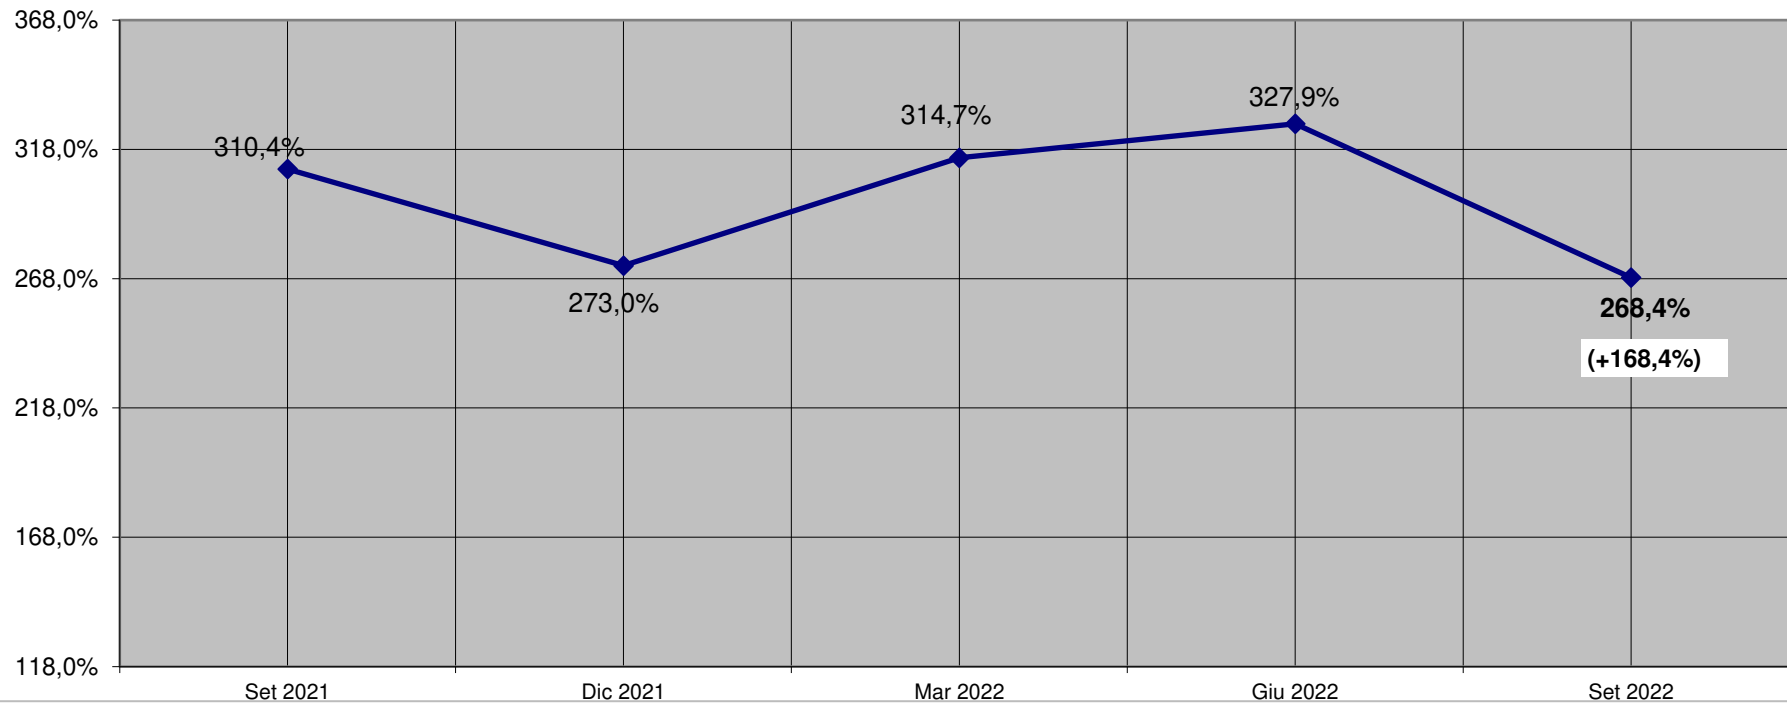

Indice prezzo dei segati di conifera per pallet, Settembre 2021 - Settembre 2022

Variazione percentuale prezzo sezione 13 x 70 mm

NOTE: La variazione percentuale relativa al mese di Settembre 2022 è stata corretta in relazione al fatturato annuo delle aziende partecipanti.

Nella casella di testo è riportata la variazione percentuale riferita a Gennaio 2010.

Indice prezzo dei segati di conifera per pallet, Settembre 2021 - Settembre 2022

Variazione percentuale prezzo sezione 17 x 75 mm

NOTE: La variazione percentuale relativa al mese di Settembre 2022 è stata corretta in relazione al fatturato annuo delle aziende partecipanti.

Nella casella di testo è riportata la variazione percentuale riferita a Gennaio 2010.