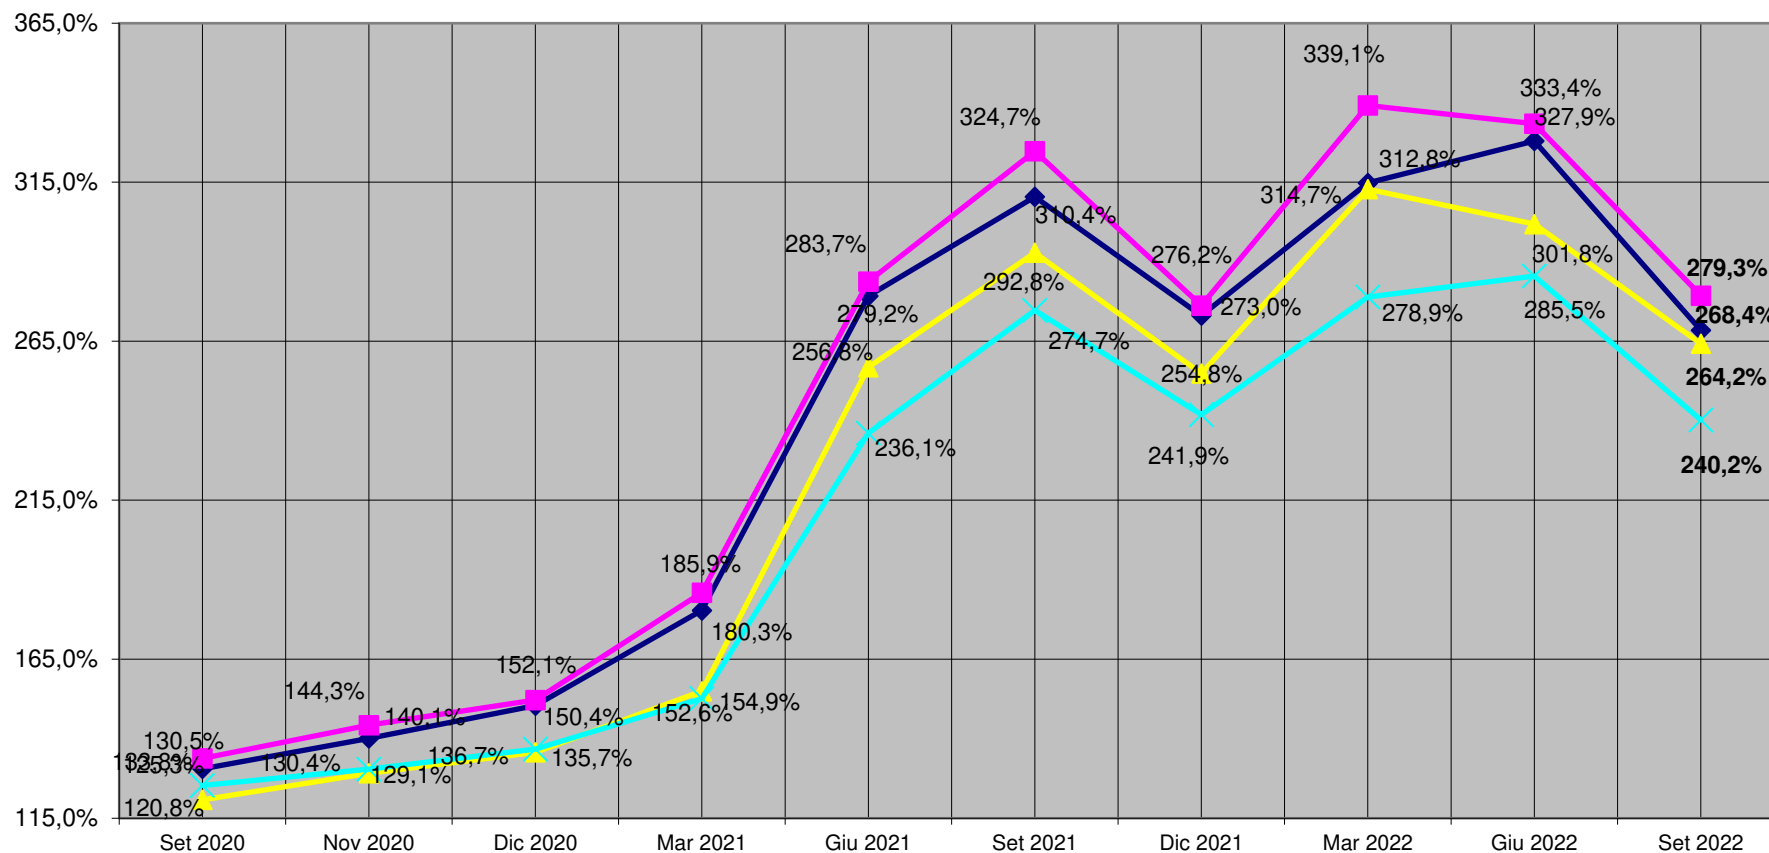

Indice prezzo dei segati di conifera per pallet, Settembre 2020 - Settembre 2022

Variazioni percentuali prezzi delle sezioni

NOTE: La variazione percentuale relativa al mese di Settembre 2022 è stata corretta in relazione al fatturato annuo delle aziende partecipanti.