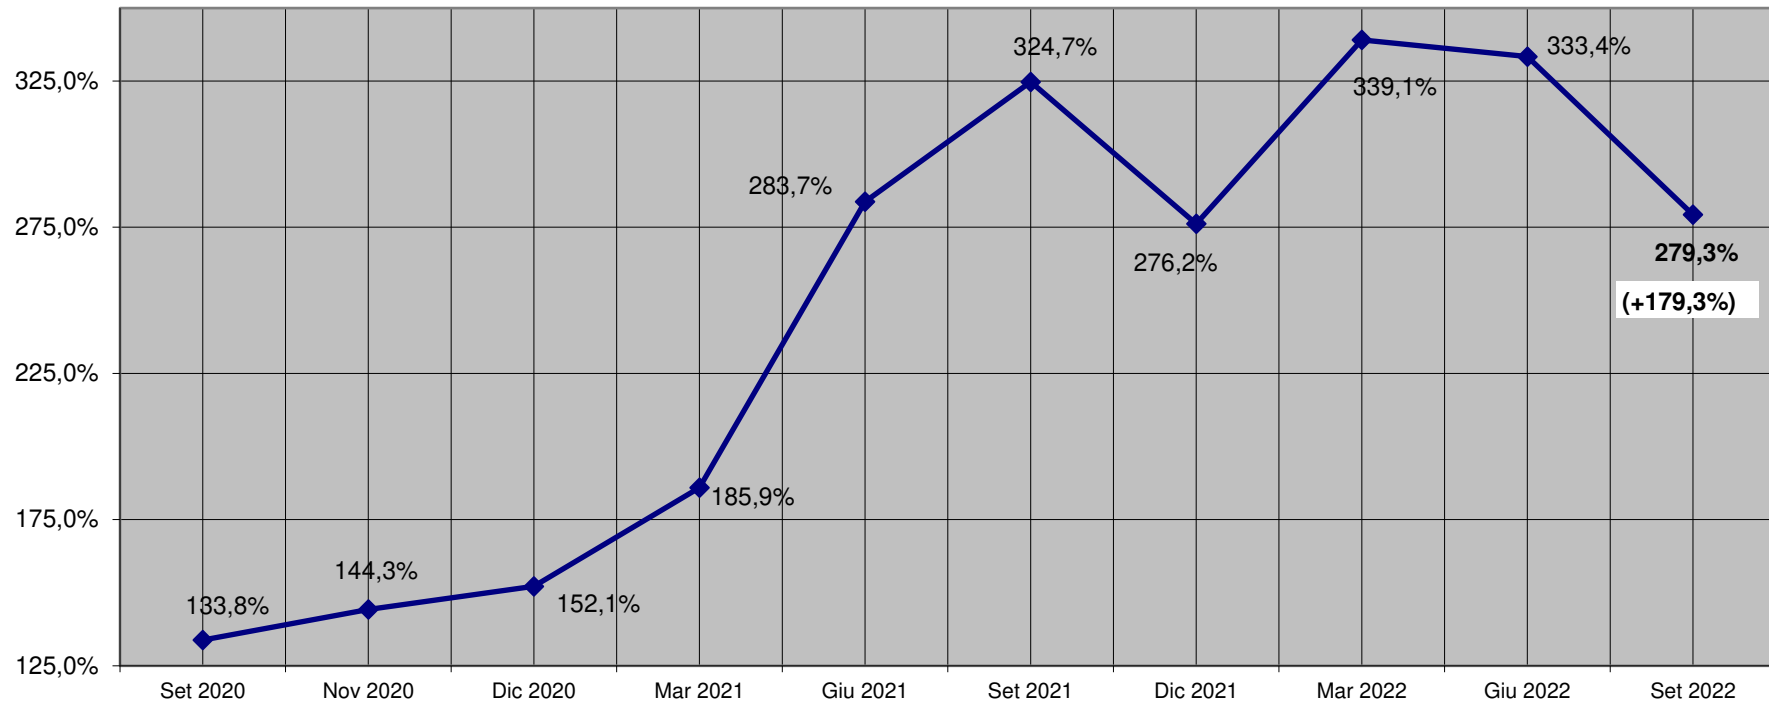

**Indice prezzo dei segati di conifera per pallet, Settembre 2020 - Settembre 2022**

**Variazione percentuale prezzo sezione 13 x 70 mm**

**NOTE:** La variazione percentuale relativa al mese di Settembre 2022 è stata corretta in relazione al fatturato annuo delle aziende partecipanti.

Nella casella di testo è riportata la variazione percentuale riferita a Gennaio 2010.

**Indice prezzo dei segati di conifera per pallet, Settembre 2020 - Settembre 2022**

**Variazione percentuale prezzo sezione 17 x 75 mm**

**NOTE:** La variazione percentuale relativa al mese di Settembre 2022 è stata corretta in relazione al fatturato annuo delle aziende partecipanti.

Nella casella di testo è riportata la variazione percentuale riferita a Gennaio 2010.