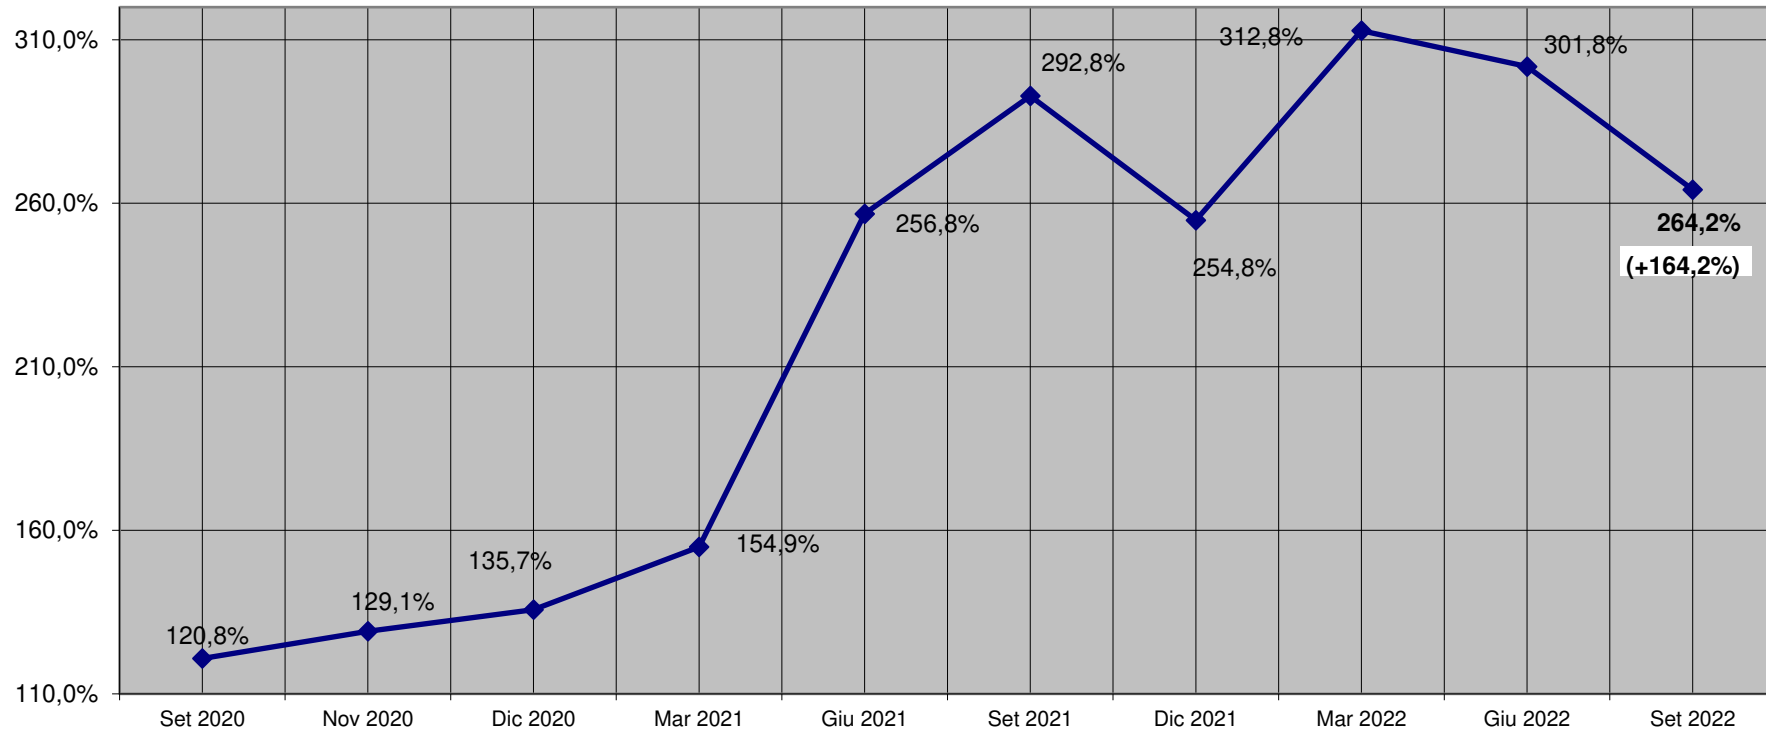

**Indice prezzo dei segati di conifera per pallet, Settembre 2020 - Settembre 2022**

**Variazione percentuale prezzo sezione 13 x 70 mm**

**NOTE:** La variazione percentuale relativa al mese di Settembre 2022 è stata corretta in relazione al fatturato annuo delle aziende partecipanti.

Nella casella di testo è riportata la variazione percentuale riferita a Gennaio 2010.

**Indice prezzo dei segati di conifera per pallet, Settembre 2020 - Settembre 2022**

**Variazione percentuale prezzo sezione 17 x 75 mm**

**NOTE:** La variazione percentuale relativa al mese di Settembre 2022 è stata corretta in relazione al fatturato annuo delle aziende partecipanti.

Nella casella di testo è riportata la variazione percentuale riferita a Gennaio 2010.

**Indice prezzo dei segati di conifera per pallet, Settembre 2020 - Settembre 2022**

**Variazione percentuale prezzo sezione 22 x 143 mm**

**NOTE:** La variazione percentuale relativa al mese di Settembre 2022 è stata corretta in relazione al fatturato annuo delle aziende partecipanti.