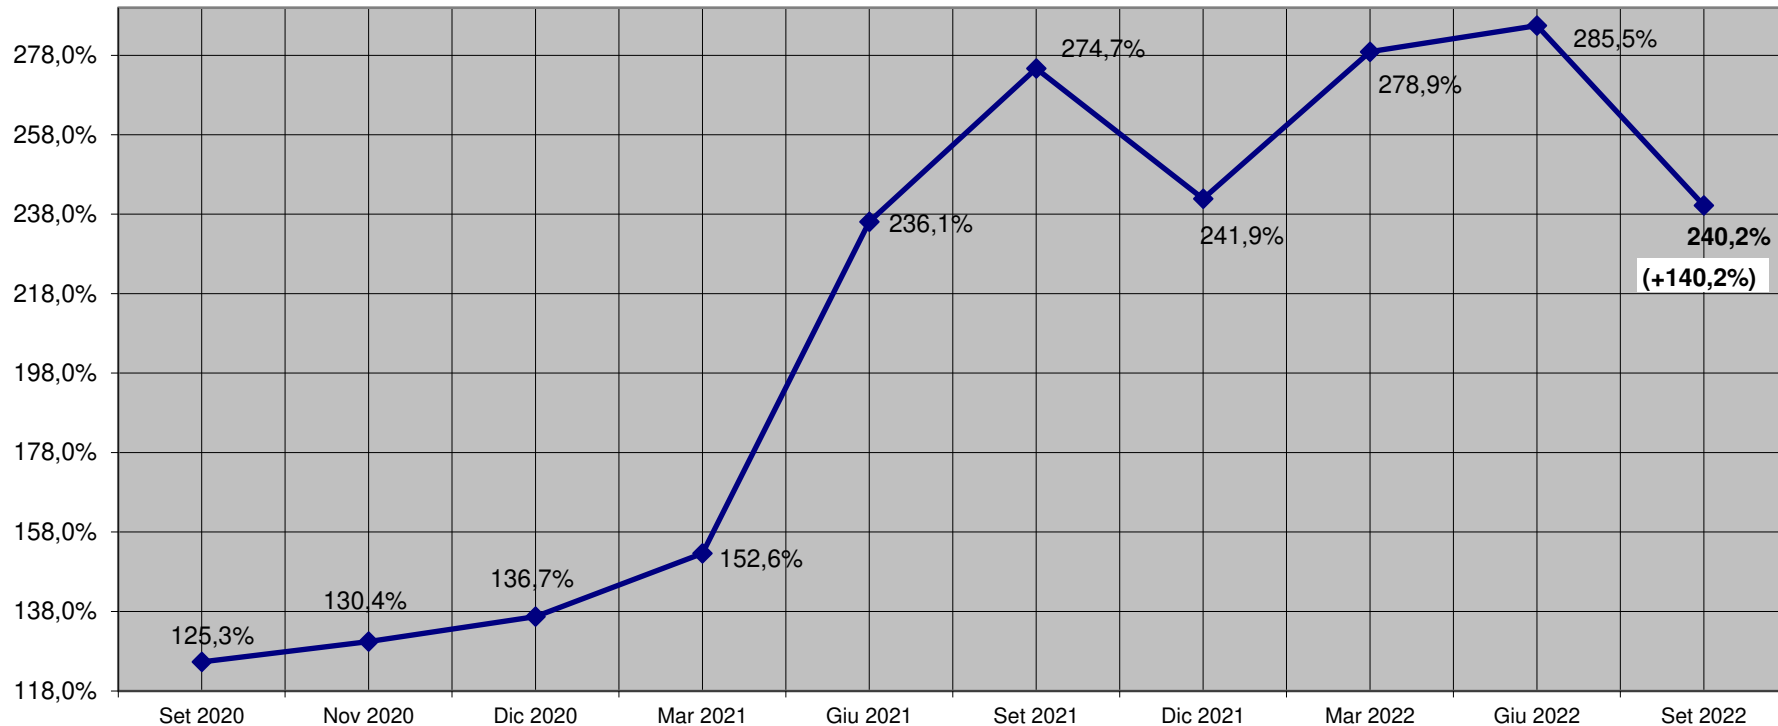

Nella casella di testo è riportata la variazione percentuale riferita a Gennaio 2010.

**Indice prezzo dei segati di conifera per pallet, Settembre 2020 - Settembre 2022**

**Variazione percentuale prezzo sezione 17 x 75 mm**

**NOTE:** La variazione percentuale relativa al mese di Settembre 2022 è stata corretta in relazione al fatturato annuo delle aziende partecipanti.

Nella casella di testo è riportata la variazione percentuale riferita a Gennaio 2010.

**Indice prezzo dei segati di conifera per pallet, Settembre 2020 - Settembre 2022**

**Variazione percentuale prezzo sezione 22 x 143 mm**

**NOTE:** La variazione percentuale relativa al mese di Settembre 2022 è stata corretta in relazione al fatturato annuo delle aziende partecipanti.

Nella casella di testo è riportata la variazione percentuale riferita a Gennaio 2010.

**Indice prezzo dei segati di conifera per pallet, Settembre 2020 - Settembre 2022**

**Variazione percentuale prezzo sezione 75 x 95 mm**