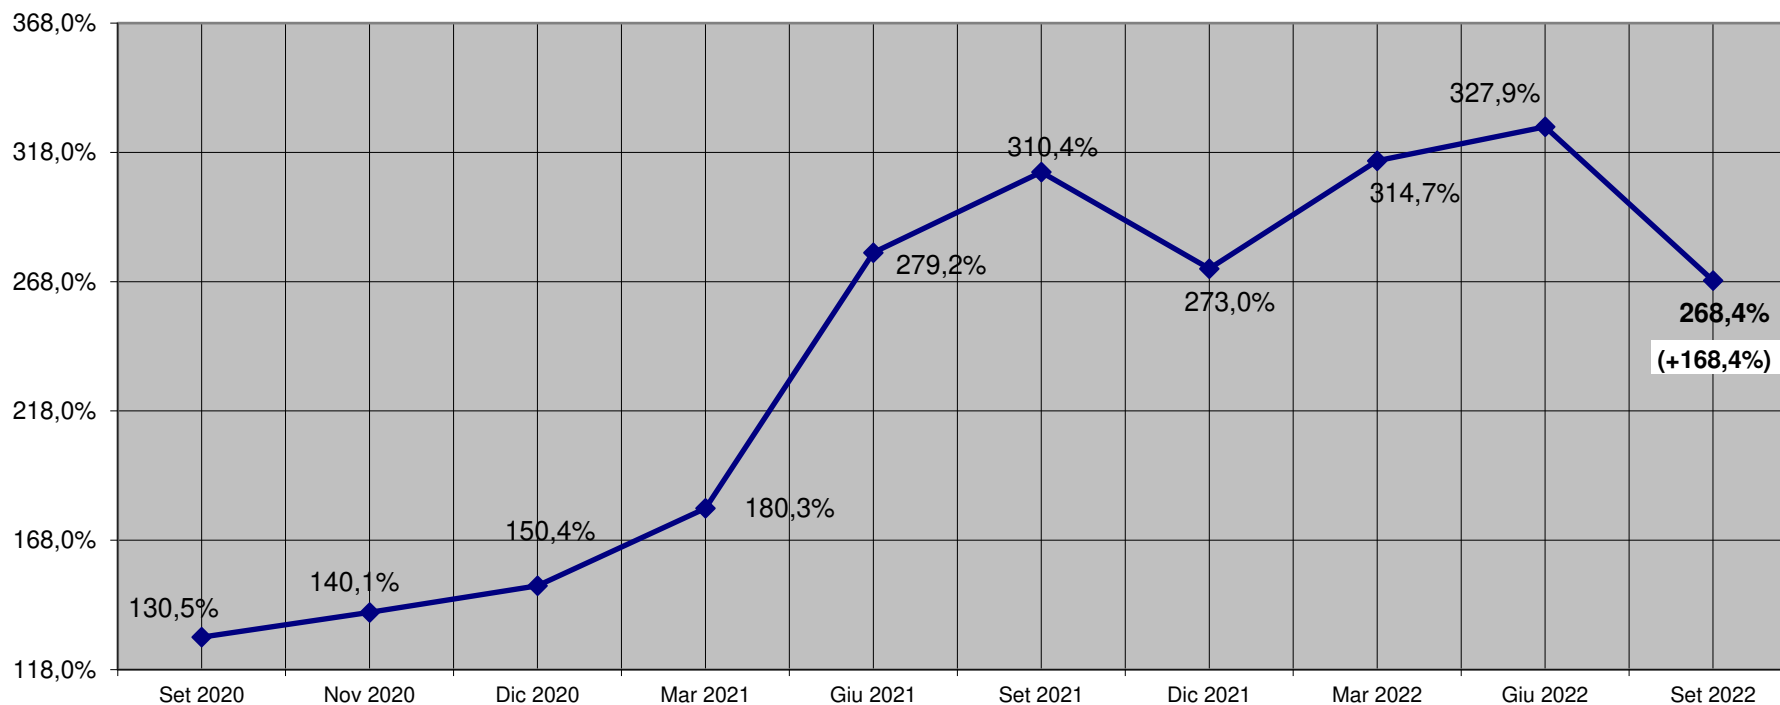

**Indice prezzo dei segati di conifera per pallet, Settembre 2020 - Settembre 2022**

**Variazione percentuale prezzo sezione 13 x 70 mm**

**NOTE:** La variazione percentuale relativa al mese di Settembre 2022 è stata corretta in relazione al fatturato annuo delle aziende partecipanti.

Nella casella di testo è riportata la variazione percentuale riferita a Gennaio 2010.

**Indice prezzo dei segati di conifera per pallet, Settembre 2020 - Settembre 2022**

**Variazione percentuale prezzo sezione 17 x 75 mm**

**NOTE:** La variazione percentuale relativa al mese di Settembre 2022 è stata corretta in relazione al fatturato annuo delle aziende partecipanti.

Nella casella di testo è riportata la variazione percentuale riferita a Gennaio 2010.