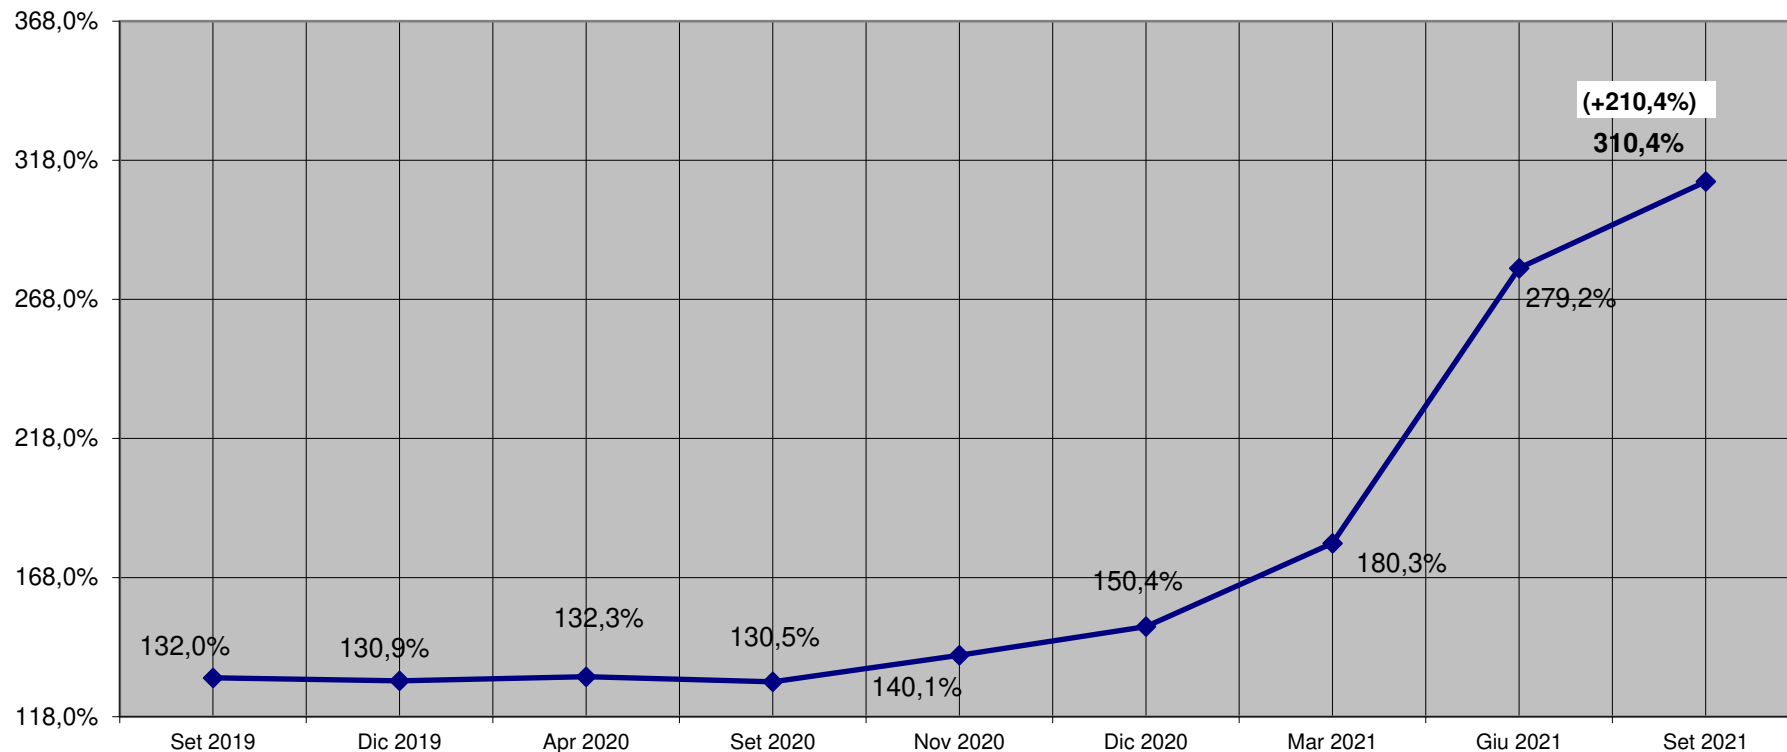

Indice prezzo dei segati di conifera per pallet, Settembre 2019 - Settembre 2021

Variazione percentuale prezzo sezione 13 x 70 mm

NOTE: La variazione percentuale relativa al mese di Settembre 2021 è stata corretta in relazione al fatturato annuo delle aziende partecipanti.

Nella casella di testo è riportata la variazione percentuale riferita a Gennaio 2010.

Indice prezzo dei segati di conifera per pallet, Settembre 2019 - Settembre 2021

Variazione percentuale prezzo sezione 17 x 75 mm

NOTE: La variazione percentuale relativa al mese di Settembre 2021 è stata corretta in relazione al fatturato annuo delle aziende partecipanti.

Nella casella di testo è riportata la variazione percentuale riferita a Gennaio 2010.