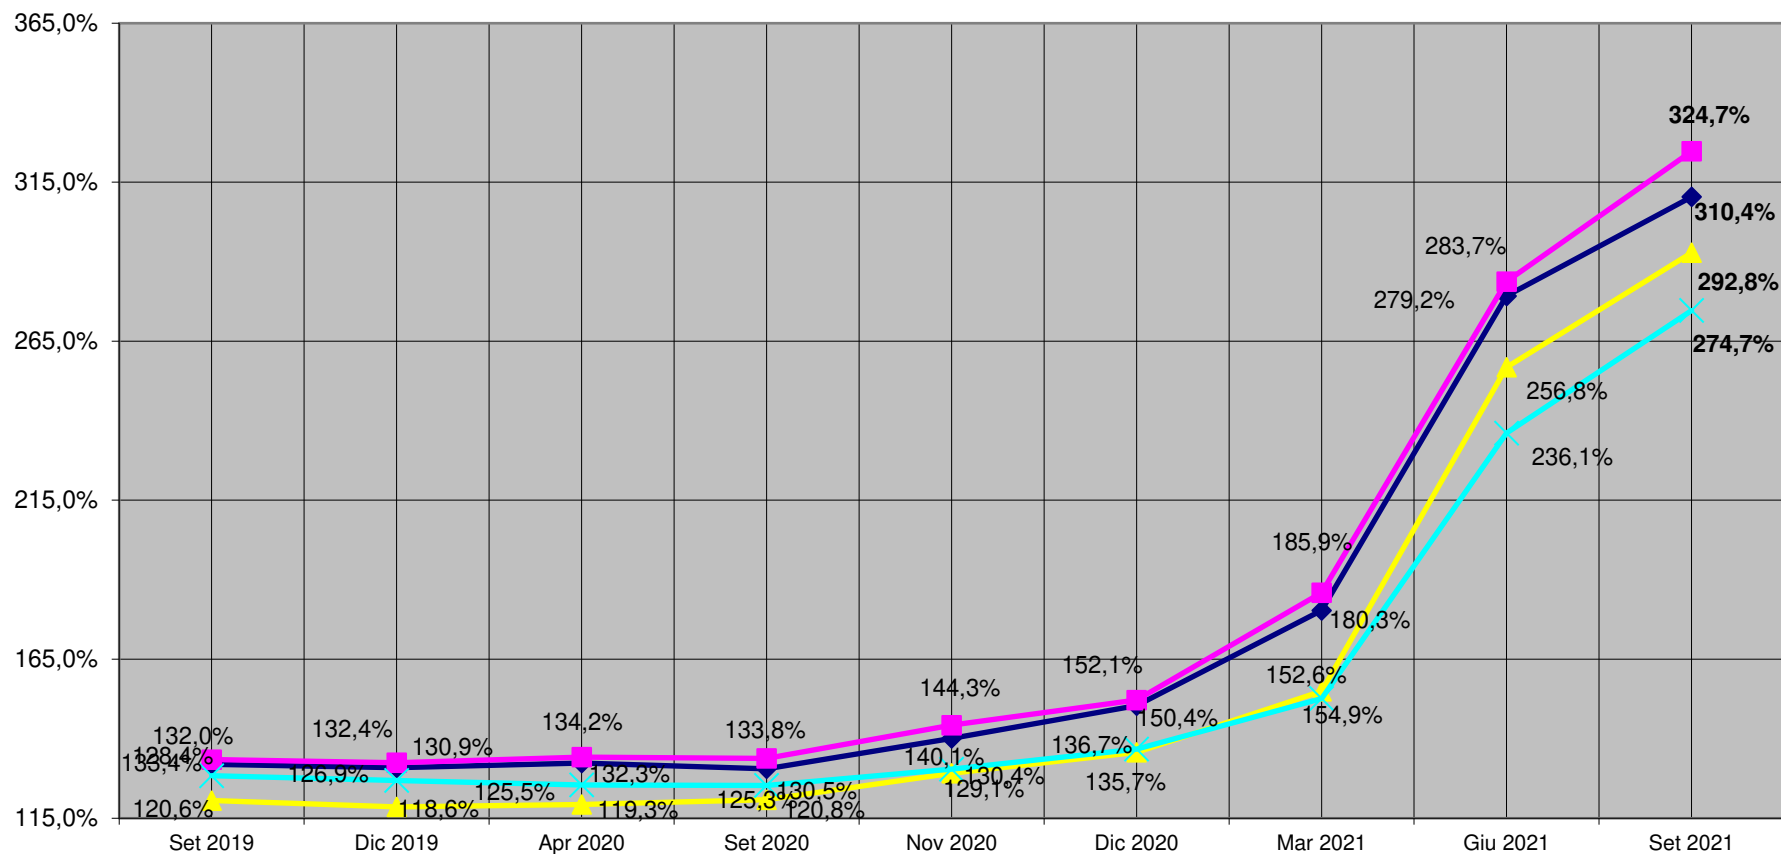

Indice prezzo dei segati di conifera per pallet, Settembre 2019 - Settembre 2021

Variazioni percentuali prezzi delle sezioni

NOTE: La variazione percentuale relativa al mese di Settembre 2021 è stata corretta in relazione al fatturato annuo delle aziende partecipanti.