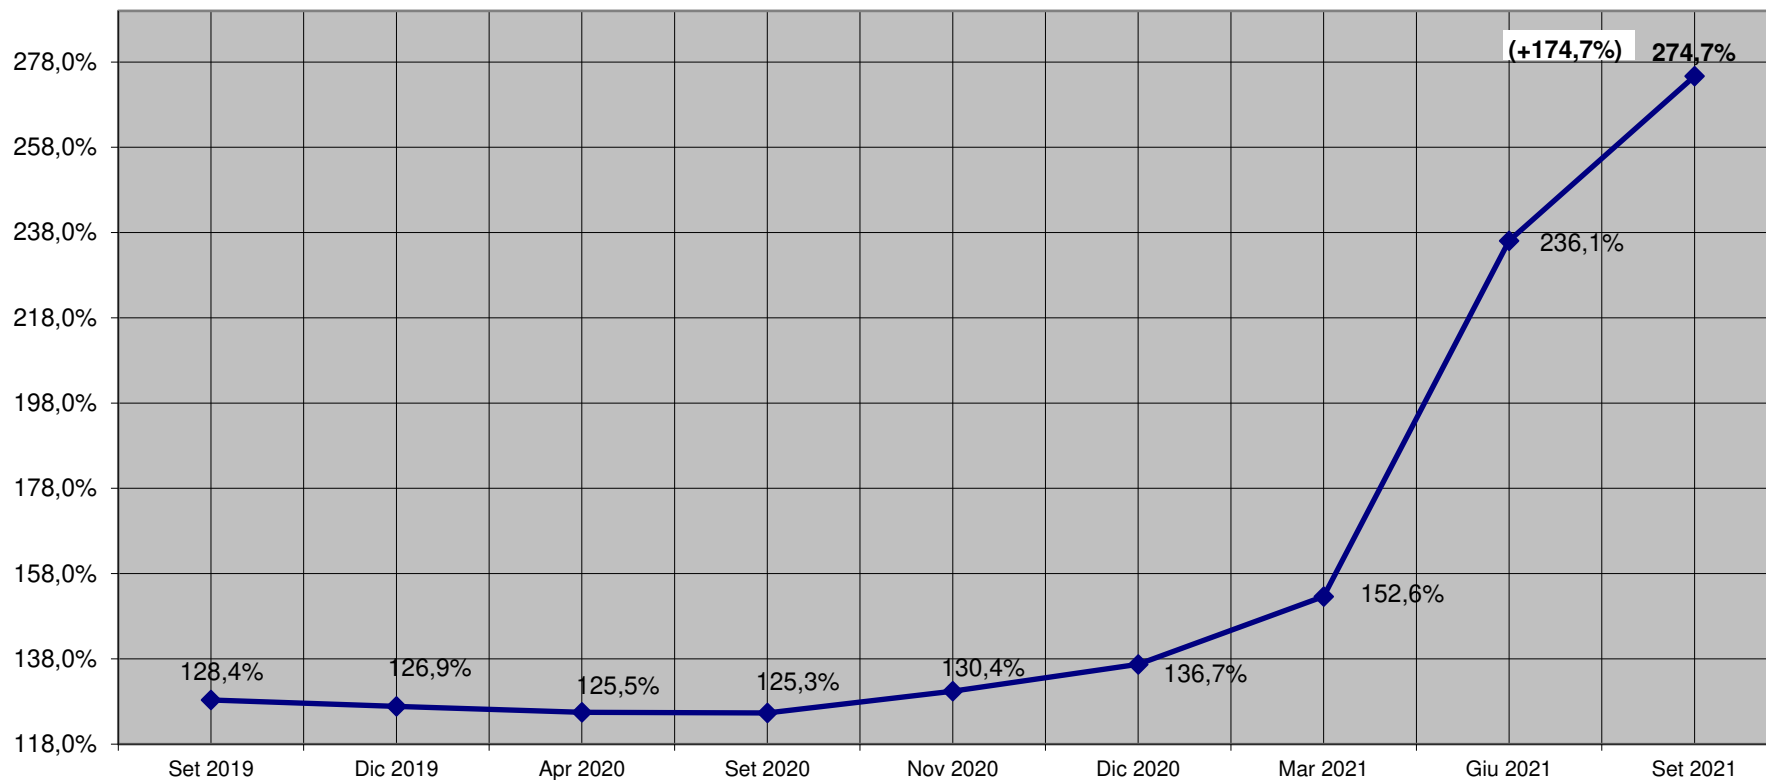

Nella casella di testo è riportata la variazione percentuale riferita a Gennaio 2010.

Indice prezzo dei segati di conifera per pallet, Settembre 2019 - Settembre 2021

Variazione percentuale prezzo sezione 17 x 75 mm

NOTE: La variazione percentuale relativa al mese di Settembre 2021 è stata corretta in relazione al fatturato annuo delle aziende partecipanti.

Nella casella di testo è riportata la variazione percentuale riferita a Gennaio 2010.

Indice prezzo dei segati di conifera per pallet, Settembre 2019 - Settembre 2021

Variazione percentuale prezzo sezione 22 x 143 mm

NOTE: La variazione percentuale relativa al mese di Settembre 2021 è stata corretta in relazione al fatturato annuo delle aziende partecipanti.

Nella casella di testo è riportata la variazione percentuale riferita a Gennaio 2010.

Indice prezzo dei segati di conifera per pallet, Settembre 2019 - Settembre 2021

Variazione percentuale prezzo sezione 75 x 95 mm