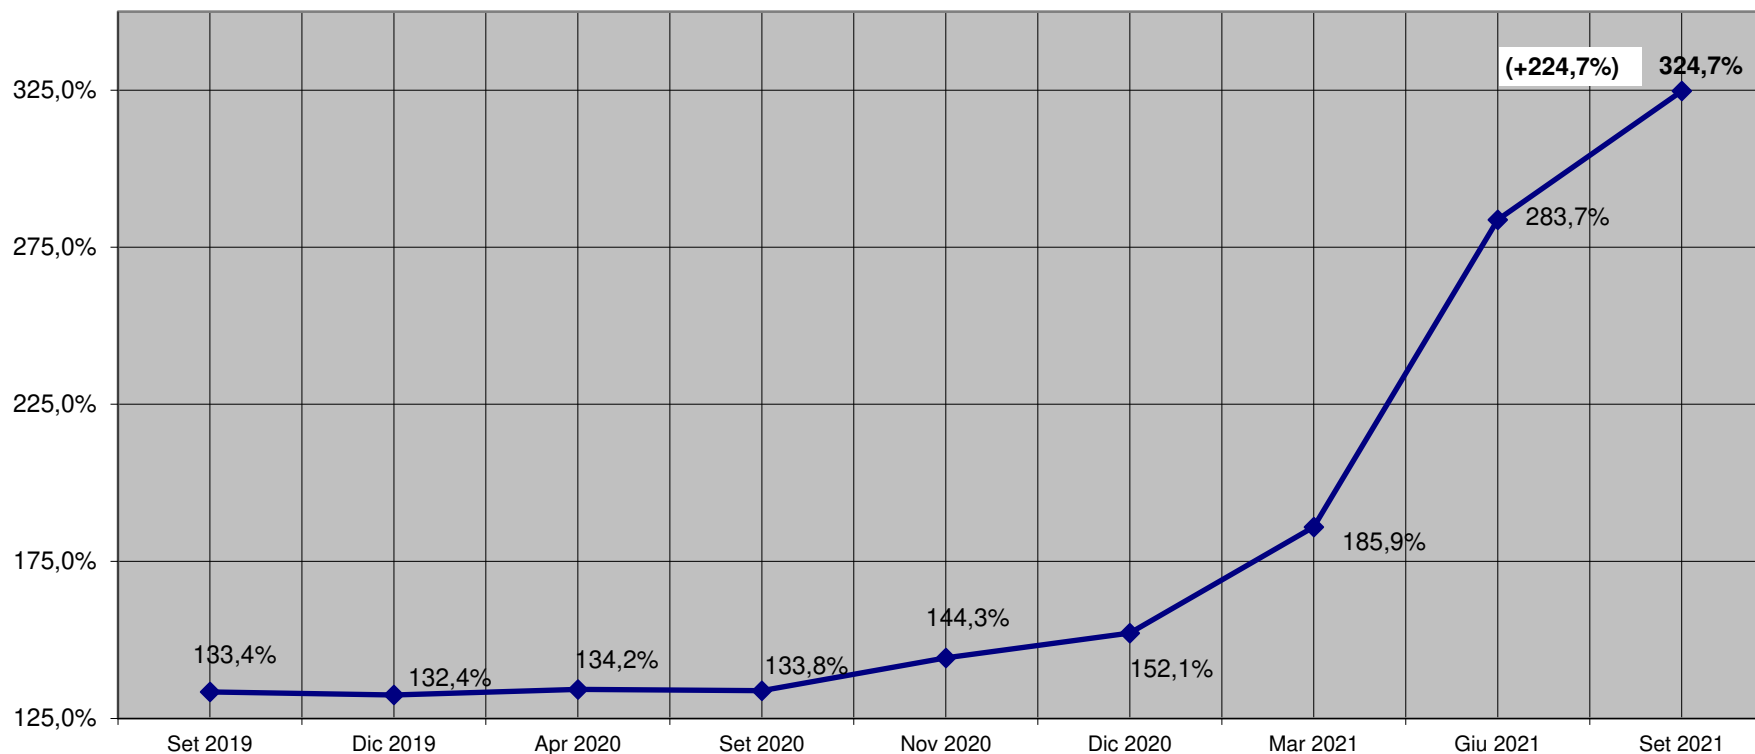

Indice prezzo dei segati di conifera per pallet, Settembre 2019 - Settembre 2021

Variazione percentuale prezzo sezione 13 x 70 mm

NOTE: La variazione percentuale relativa al mese di Settembre 2021 è stata corretta in relazione al fatturato annuo delle aziende partecipanti.

Nella casella di testo è riportata la variazione percentuale riferita a Gennaio 2010.

Indice prezzo dei segati di conifera per pallet, Settembre 2019 - Settembre 2021

Variazione percentuale prezzo sezione 17 x 75 mm

NOTE: La variazione percentuale relativa al mese di Settembre 2021 è stata corretta in relazione al fatturato annuo delle aziende partecipanti.

Nella casella di testo è riportata la variazione percentuale riferita a Gennaio 2010.