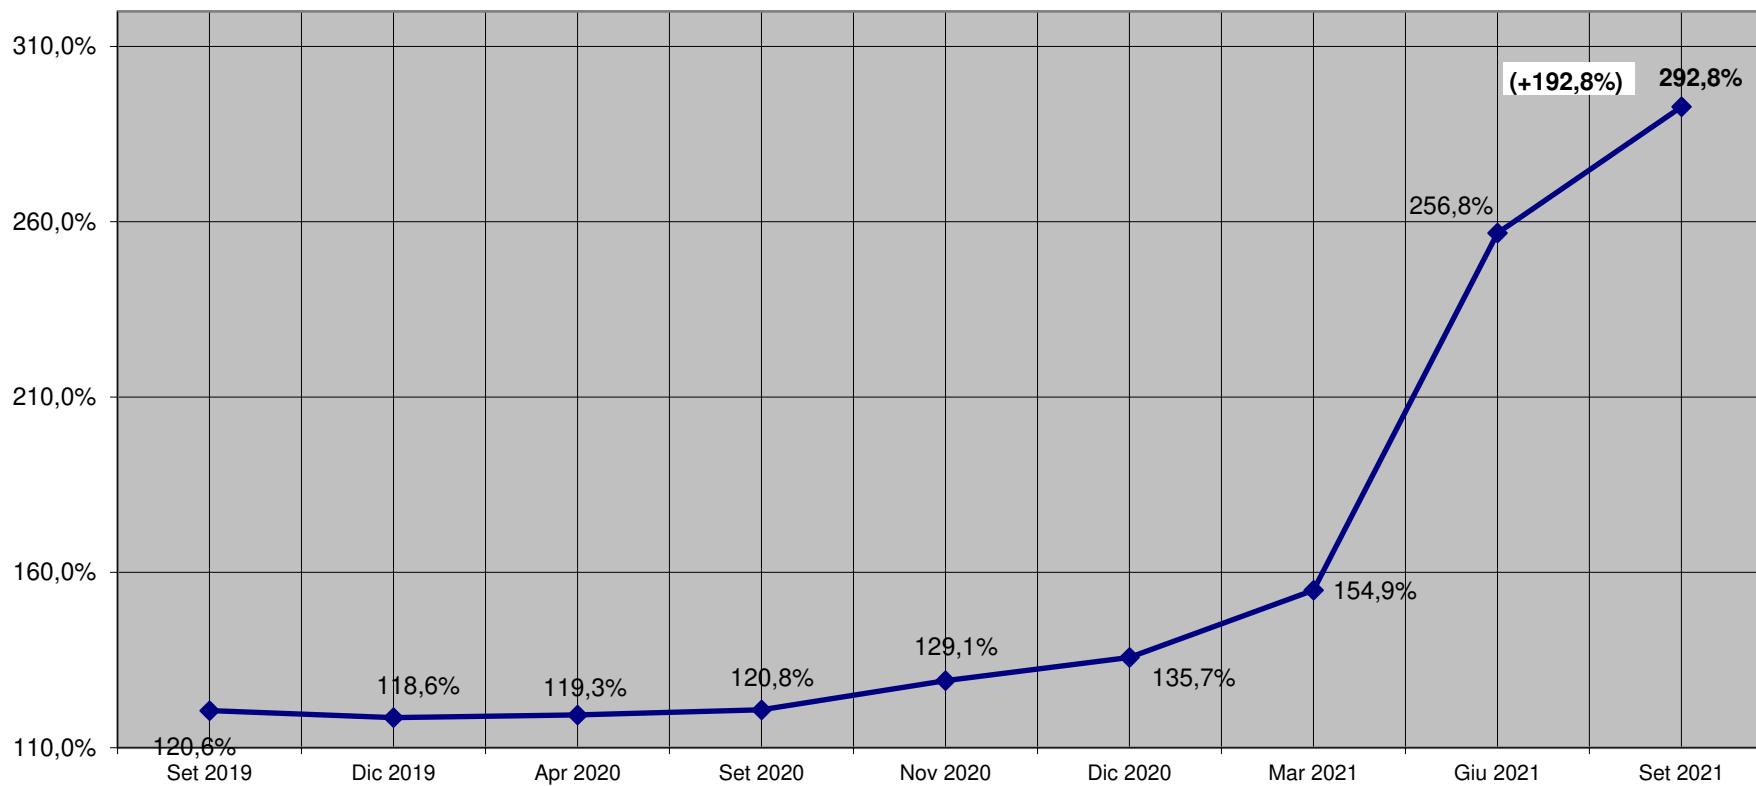

Indice prezzo dei segati di conifera per pallet, Settembre 2019 - Settembre 2021

Variazione percentuale prezzo sezione 13 x 70 mm

NOTE: La variazione percentuale relativa al mese di Settembre 2021 è stata corretta in relazione al fatturato annuo delle aziende partecipanti.

Nella casella di testo è riportata la variazione percentuale riferita a Gennaio 2010.

Indice prezzo dei segati di conifera per pallet, Settembre 2019 - Settembre 2021

Variazione percentuale prezzo sezione 17 x 75 mm

NOTE: La variazione percentuale relativa al mese di Settembre 2021 è stata corretta in relazione al fatturato annuo delle aziende partecipanti.

Nella casella di testo è riportata la variazione percentuale riferita a Gennaio 2010.

Indice prezzo dei segati di conifera per pallet, Settembre 2019 - Settembre 2021

Variazione percentuale prezzo sezione 22 x 143 mm

NOTE: La variazione percentuale relativa al mese di Settembre 2021 è stata corretta in relazione al fatturato annuo delle aziende partecipanti.