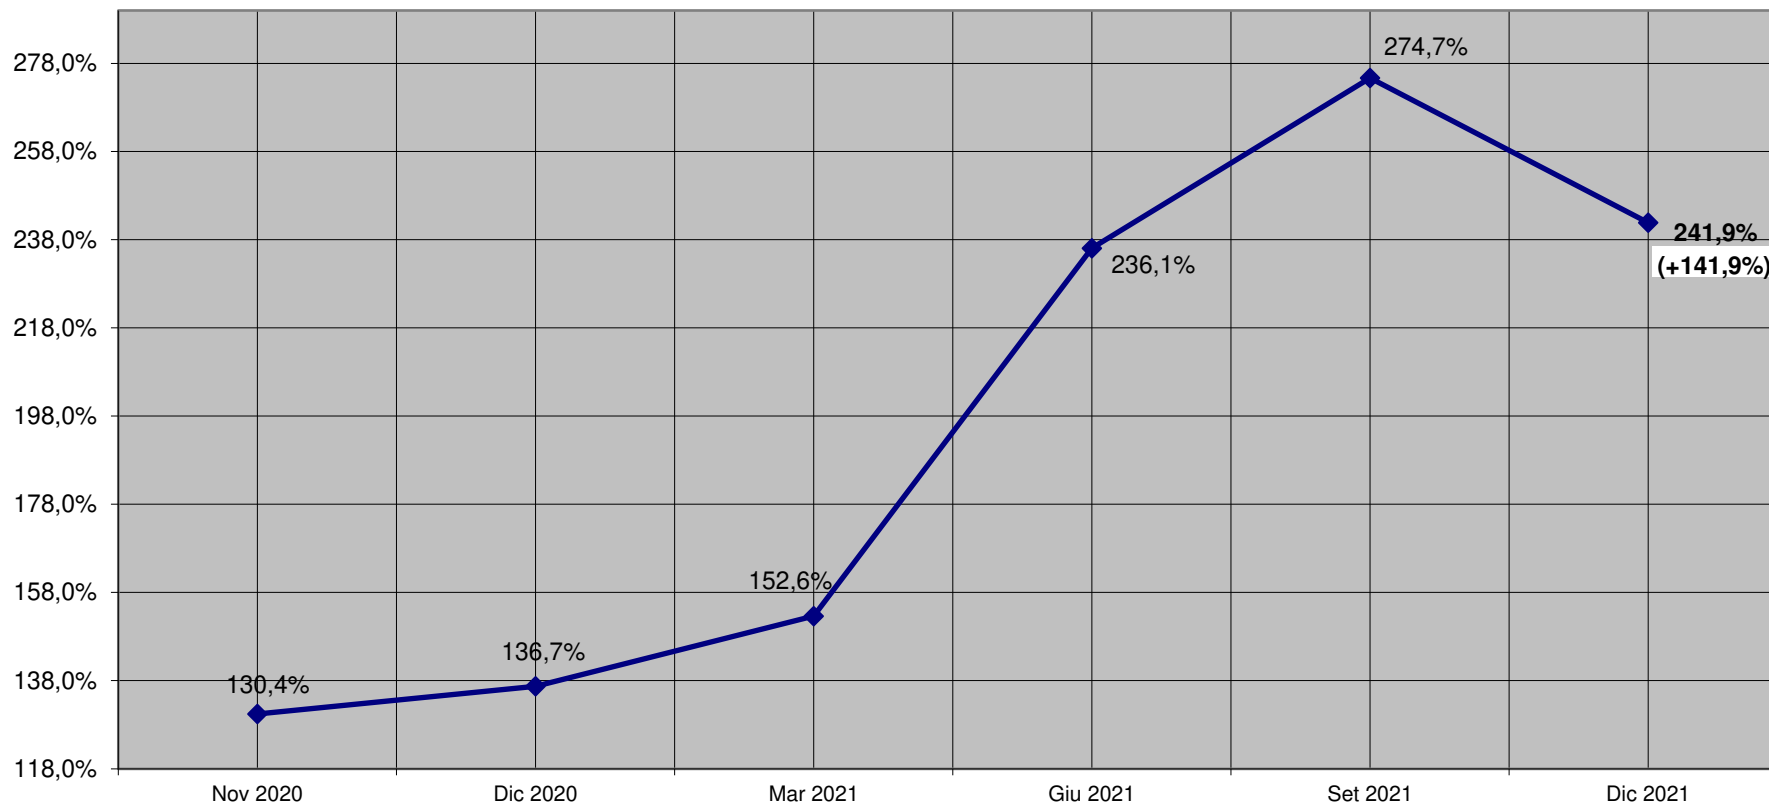

Indice prezzo dei segati di conifera per pallet, Novembre 2020 - Dicembre 2021

Variazione percentuale prezzo sezione 13 x 70 mm

NOTE: La variazione percentuale relativa al mese di Dicembre 2021 è stata corretta in relazione al fatturato annuo delle aziende partecipanti.

NOTE: La variazione percentuale relativa al mese di Dicembre 2021 è stata corretta in relazione al fatturato annuo delle aziende partecipanti.

Nella casella di testo è riportata la variazione percentuale riferita a Gennaio 2010.

Indice prezzo dei segati di conifera per pallet, Novembre 2020 - Dicembre 2021

Variazione percentuale prezzo sezione 22 x 143 mm

NOTE: La variazione percentuale relativa al mese di Dicembre 2021 è stata corretta in relazione al fatturato annuo delle aziende partecipanti.

Nella casella di testo è riportata la variazione percentuale riferita a Gennaio 2010.

Indice prezzo dei segati di conifera per pallet, Novembre 2020 - Dicembre 2021

Variazione percentuale prezzo sezione 75 x 95 mm