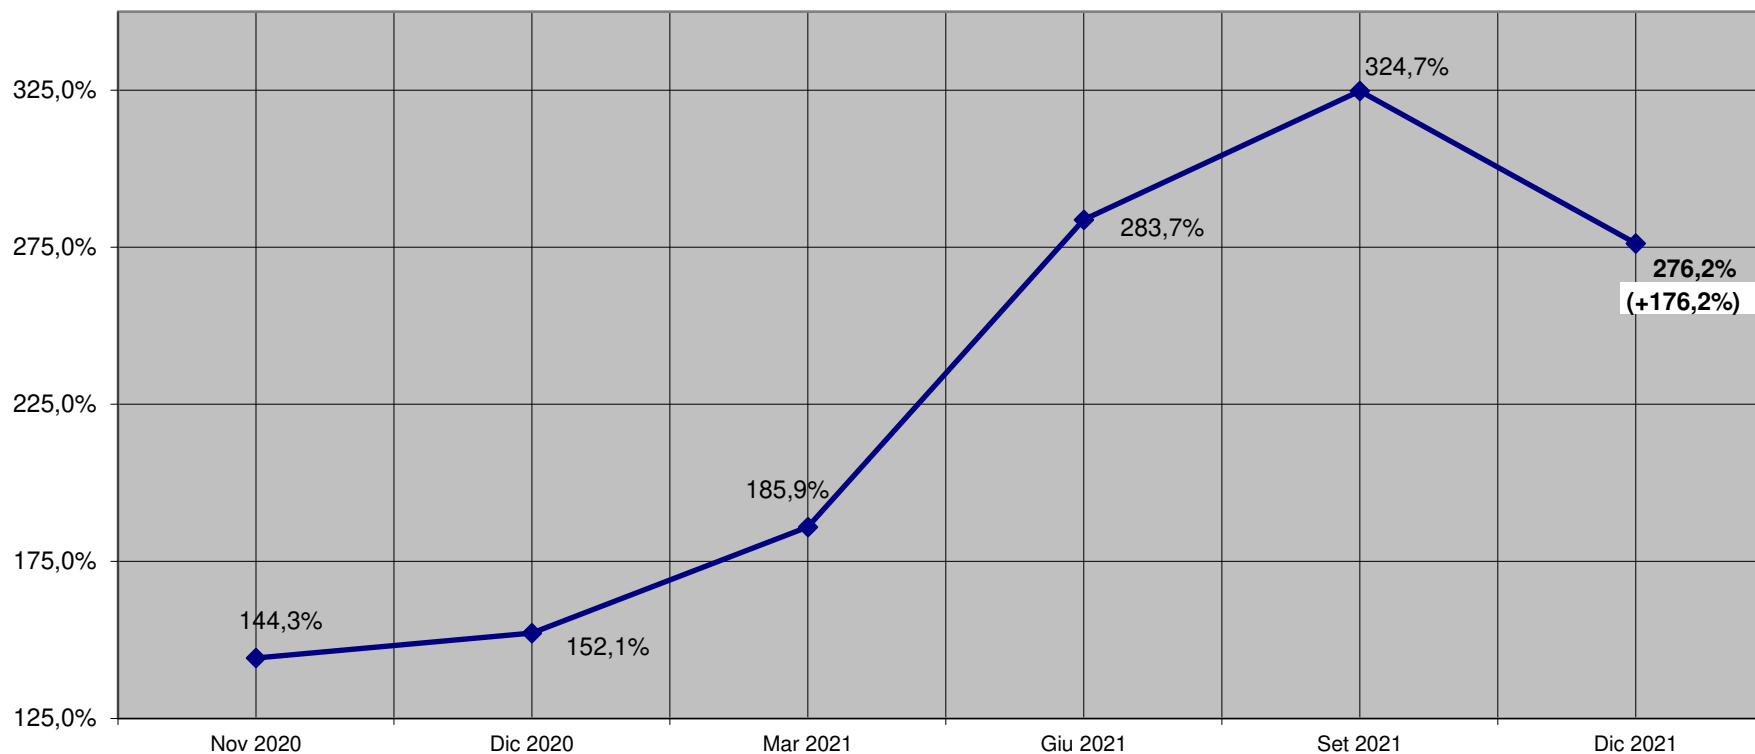

Indice prezzo dei segati di conifera per pallet, Novembre 2020 - Dicembre 2021

Variazione percentuale prezzo sezione 13 x 70 mm

NOTE: La variazione percentuale relativa al mese di Dicembre 2021 è stata corretta in relazione al fatturato annuo delle aziende partecipanti.

Nella casella di testo è riportata la variazione percentuale riferita a Gennaio 2010.

Indice prezzo dei segati di conifera per pallet, Novembre 2020 - Dicembre 2021

Variazione percentuale prezzo sezione 17 x 75 mm

NOTE: La variazione percentuale relativa al mese di Dicembre 2021 è stata corretta in relazione al fatturato annuo delle aziende partecipanti.

Nella casella di testo è riportata la variazione percentuale riferita a Gennaio 2010.

Indice prezzo dei segati di conifera per pallet, Novembre 2020 - Dicembre 2021

Variazione percentuale prezzo sezione 22 x 143 mm

NOTE: La variazione percentuale relativa al mese di Dicembre 2021 è stata corretta in relazione al fatturato annuo delle aziende partecipanti.