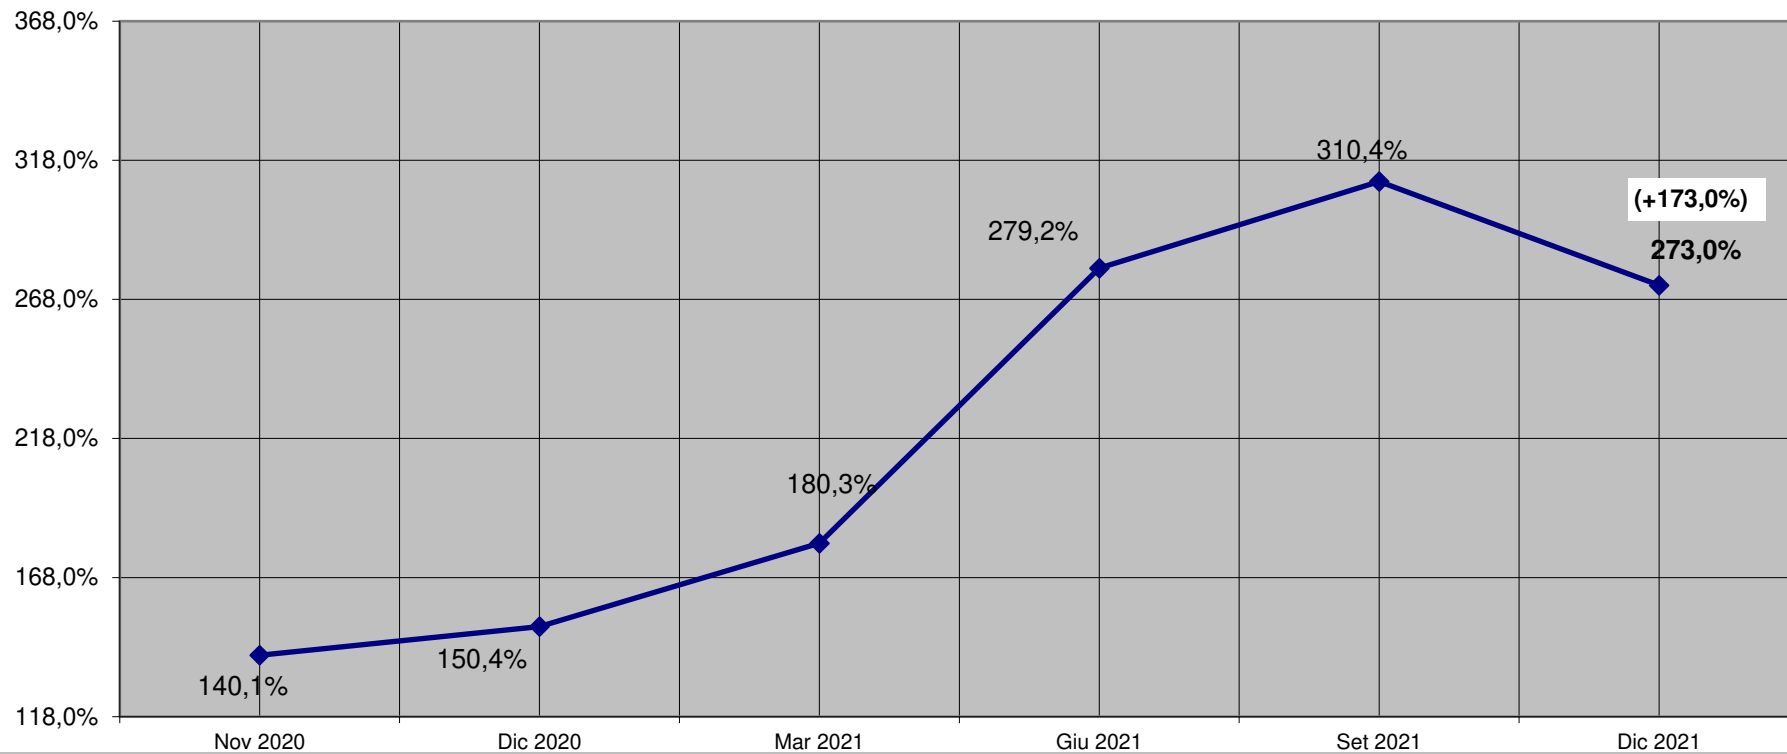

Indice prezzo dei segati di conifera per pallet, Novembre 2020 - Dicembre 2021

Variazione percentuale prezzo sezione 13 x 70 mm

NOTE: La variazione percentuale relativa al mese di Dicembre 2021 è stata corretta in relazione al fatturato annuo delle aziende partecipanti.

Nella casella di testo è riportata la variazione percentuale riferita a Gennaio 2010.

Indice prezzo dei segati di conifera per pallet, Novembre 2020 - Dicembre 2021

Variazione percentuale prezzo sezione 17 x 75 mm

NOTE: La variazione percentuale relativa al mese di Dicembre 2021 è stata corretta in relazione al fatturato annuo delle aziende partecipanti.

Nella casella di testo è riportata la variazione percentuale riferita a Gennaio 2010.