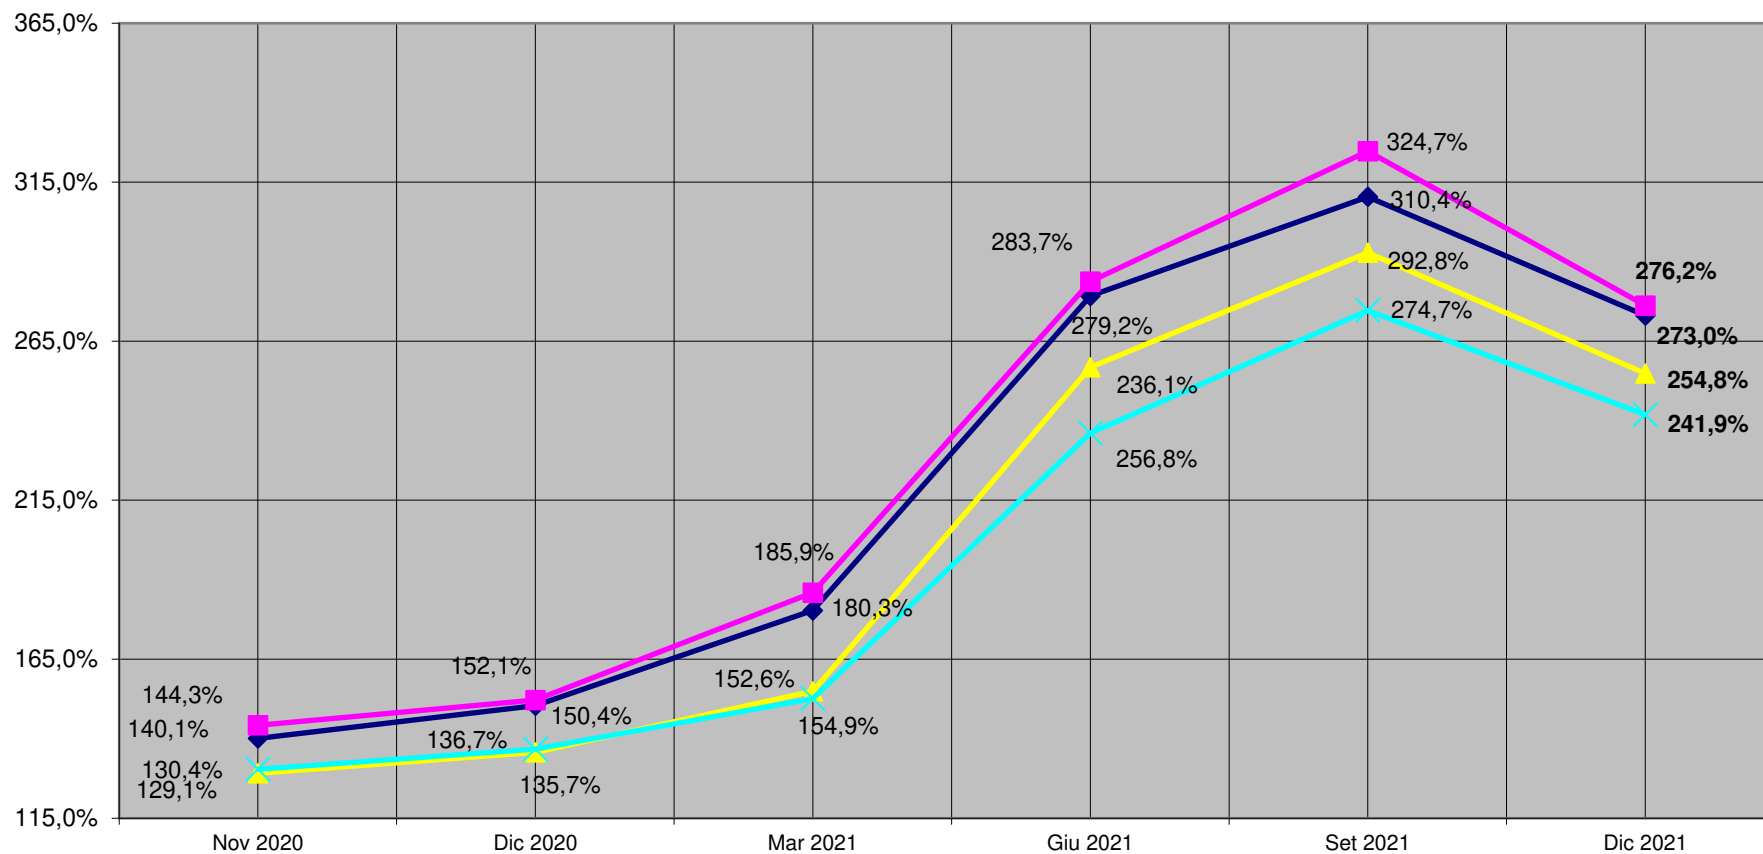

Indice prezzo dei segati di conifera per pallet, Novembre 2020 - Dicembre 2021

Variazioni percentuali prezzi delle sezioni

NOTE: La variazione percentuale relativa al mese di Dicembre 2021 è stata corretta in relazione al fatturato annuo delle aziende partecipanti.