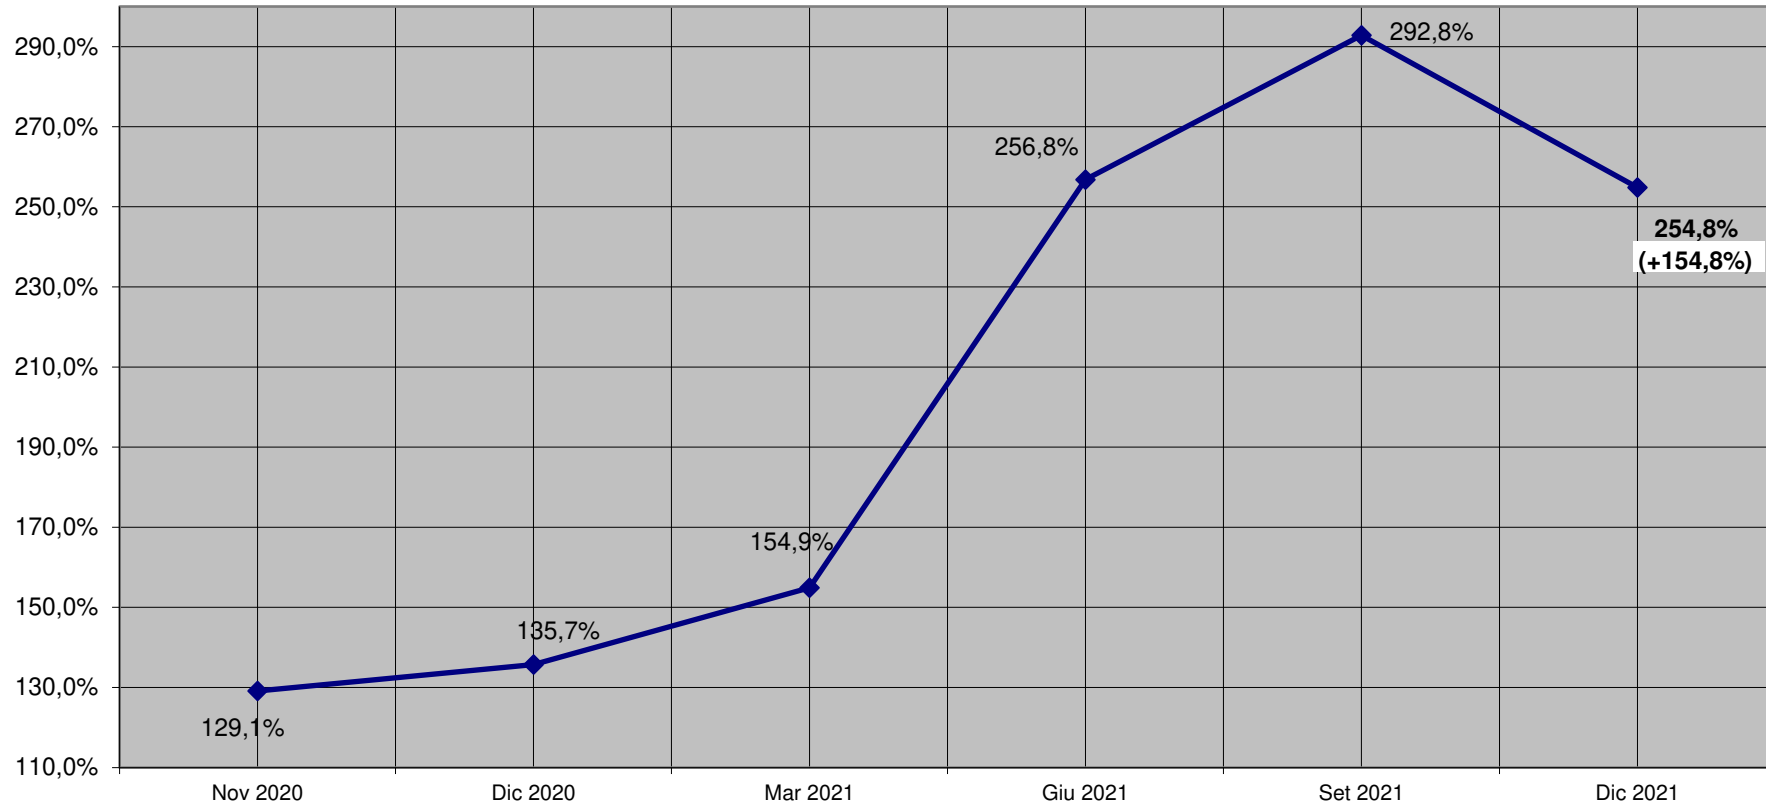

Indice prezzo dei segati di conifera per pallet, Novembre 2020 - Dicembre 2021

Variazione percentuale prezzo sezione 13 x 70 mm

NOTE: La variazione percentuale relativa al mese di Dicembre 2021 è stata corretta in relazione al fatturato annuo delle aziende partecipanti.

Nella casella di testo è riportata la variazione percentuale riferita a Gennaio 2010.

Indice prezzo dei segati di conifera per pallet, Novembre 2020 - Dicembre 2021

Variazione percentuale prezzo sezione 17 x 75 mm

NOTE: La variazione percentuale relativa al mese di Dicembre 2021 è stata corretta in relazione al fatturato annuo delle aziende partecipanti.

Nella casella di testo è riportata la variazione percentuale riferita a Gennaio 2010.

Indice prezzo dei segati di conifera per pallet, Novembre 2020 - Dicembre 2021

Variazione percentuale prezzo sezione 22 x 143 mm

NOTE: La variazione percentuale relativa al mese di Dicembre 2021 è stata corretta in relazione al fatturato annuo delle aziende partecipanti.