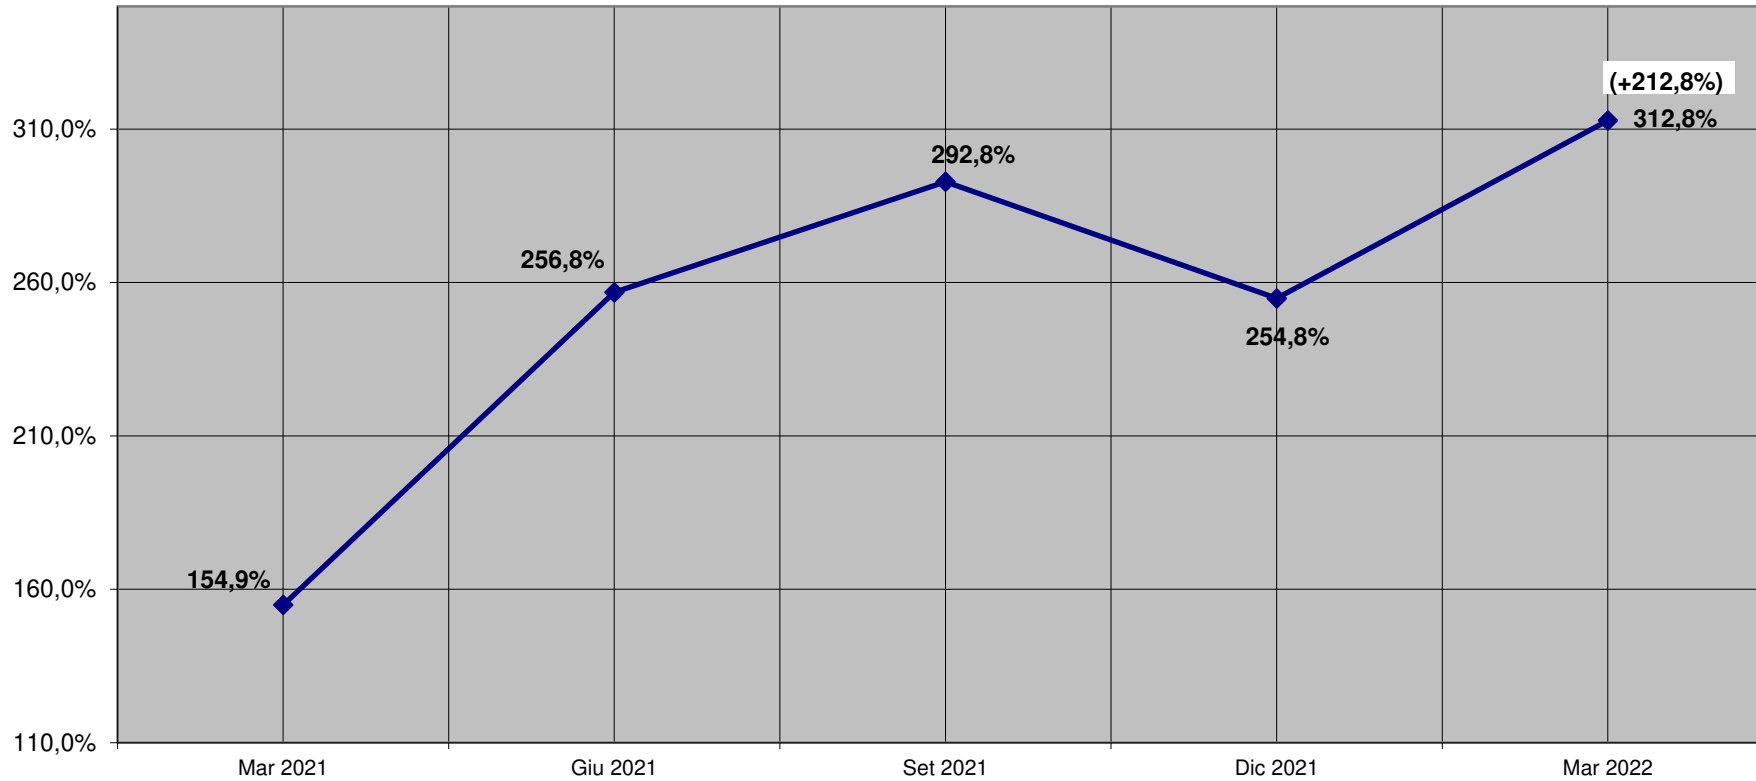

Indice prezzo dei segati di conifera per pallet, Marzo 2021 - Marzo 2022

Variazione percentuale prezzo sezione 22 x 143 mm

NOTE: La variazione percentuale relativa al mese di Marzo 2022 è stata corretta in relazione al fatturato annuo delle aziende partecipanti.

Nella casella di testo è riportata la variazione percentuale riferita a Gennaio 2010.