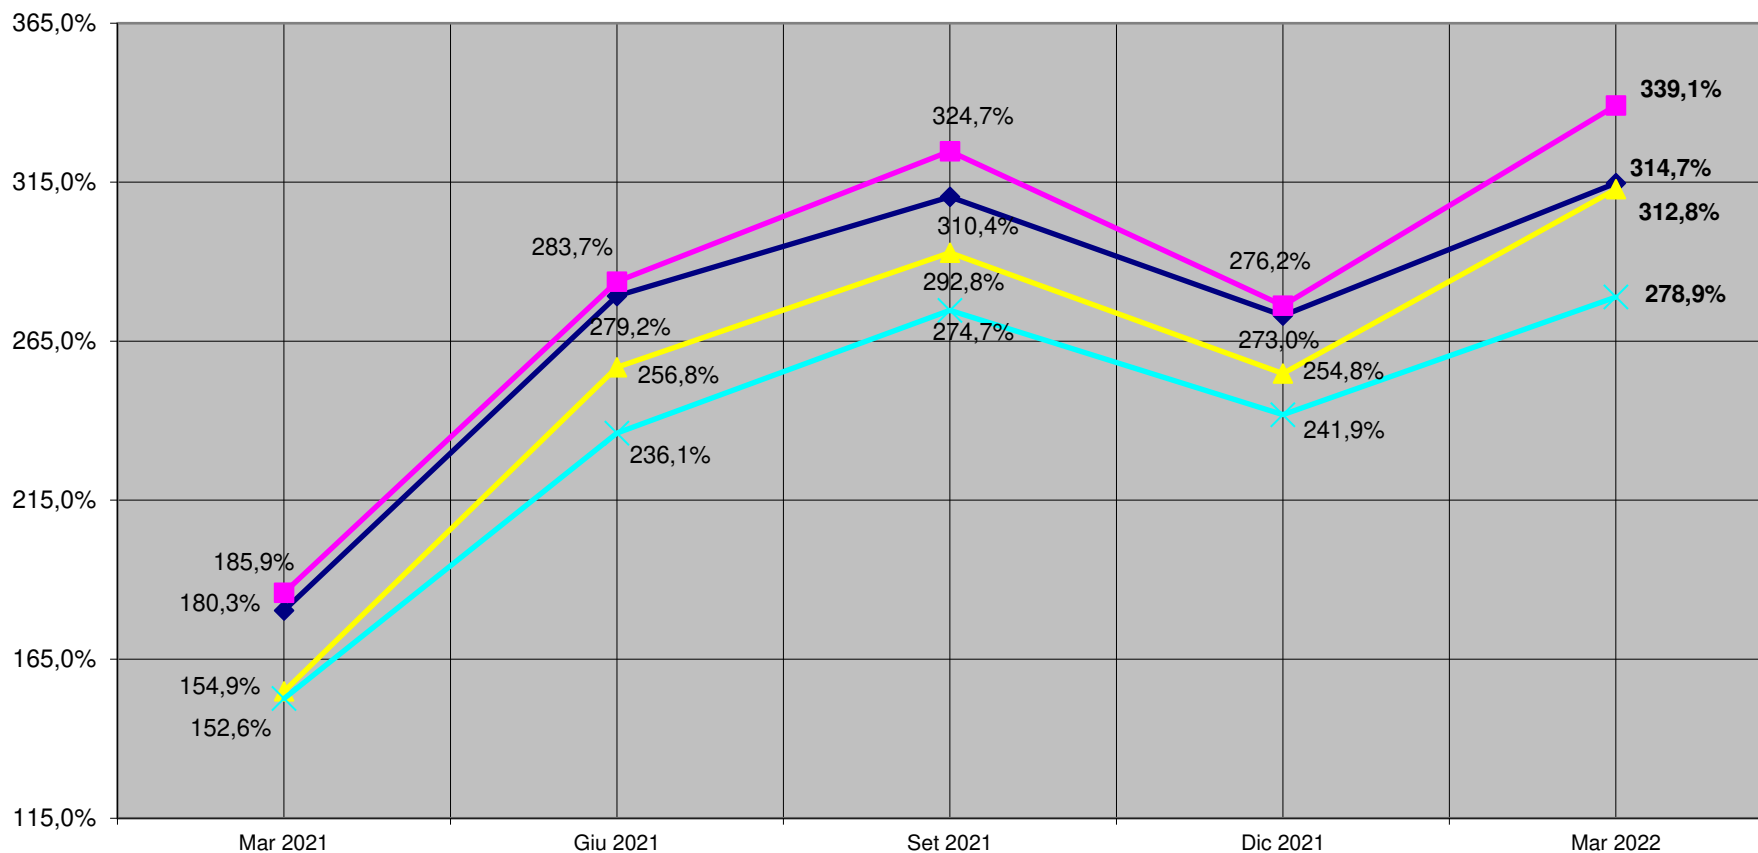

Indice prezzo dei segati di conifera per pallet, Marzo 2021 - Marzo 2022

Variazioni percentuali prezzi delle sezioni

NOTE: La variazione percentuale relativa al mese di Marzo 2022 è stata corretta in relazione al fatturato annuo delle aziende partecipanti.