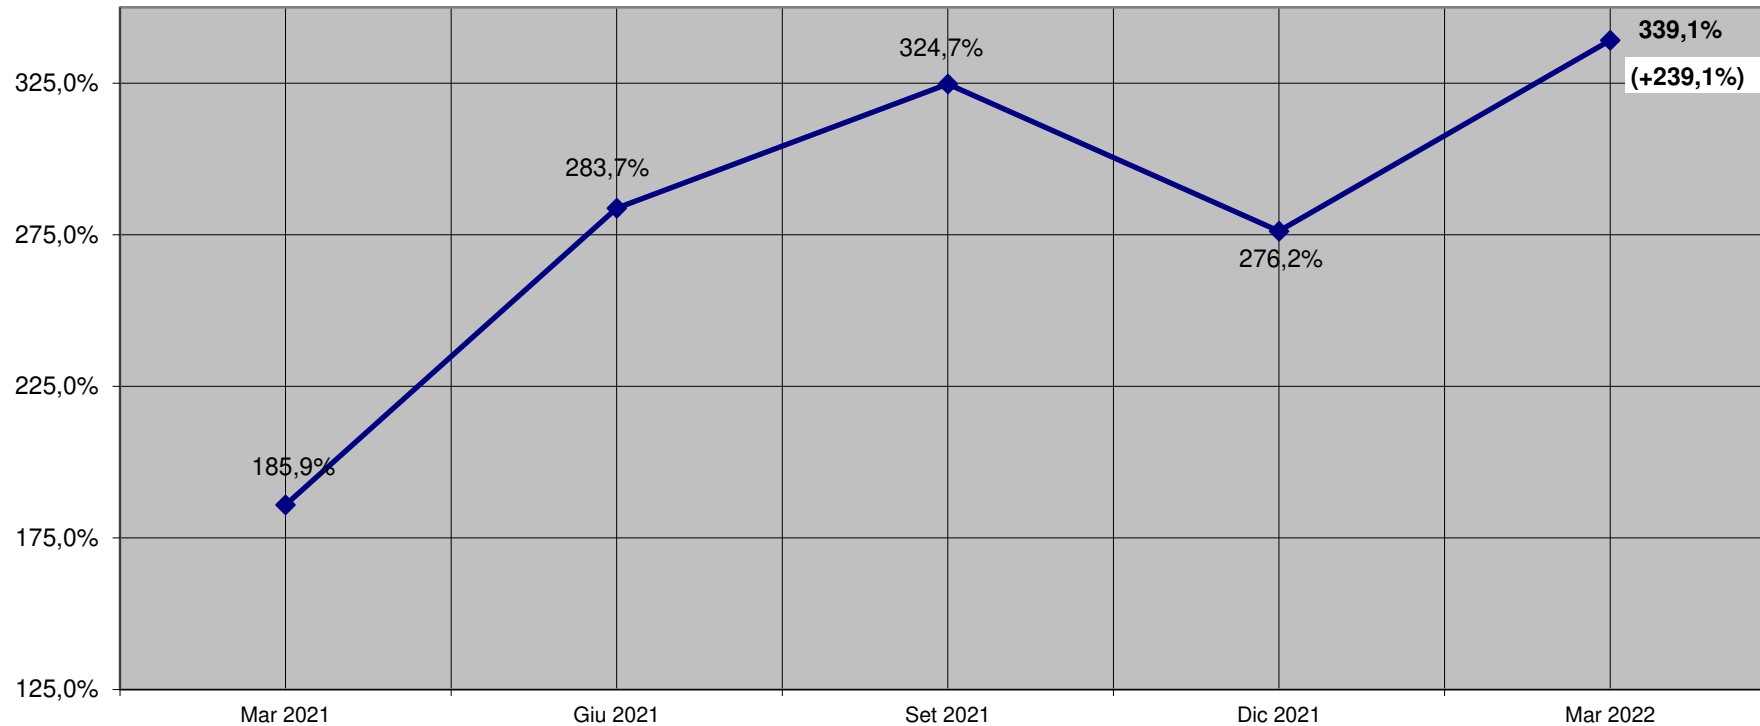

Indice prezzo dei segati di conifera per pallet, Marzo 2021 - Marzo 2022

Variazione percentuale prezzo sezione 13 x 70 mm

NOTE: La variazione percentuale relativa al mese di Marzo 2022 è stata corretta in relazione al fatturato annuo delle aziende partecipanti.

Nella casella di testo è riportata la variazione percentuale riferita a Gennaio 2010.

Indice prezzo dei segati di conifera per pallet, Marzo 2021 - Marzo 2022

Variazione percentuale prezzo sezione 17 x 75 mm

NOTE: La variazione percentuale relativa al mese di Marzo 2022 è stata corretta in relazione al fatturato annuo delle aziende partecipanti.

Nella casella di testo è riportata la variazione percentuale riferita a Gennaio 2010.