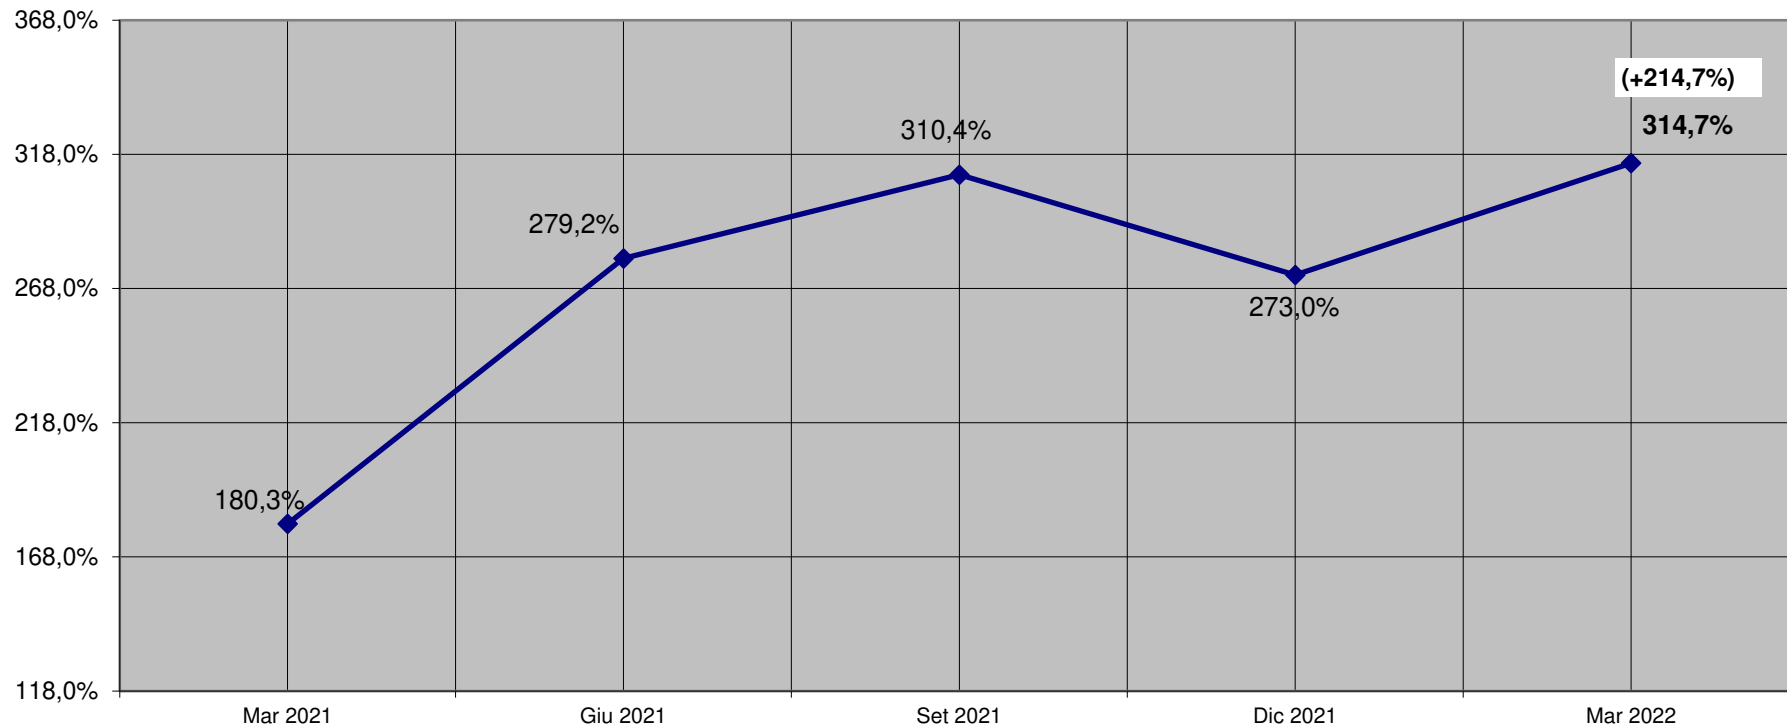

Indice prezzo dei segati di conifera per pallet, Marzo 2021 - Marzo 2022

Variazione percentuale prezzo sezione 13 x 70 mm

NOTE: La variazione percentuale relativa al mese di Marzo 2022 è stata corretta in relazione al fatturato annuo delle aziende partecipanti.

Nella casella di testo è riportata la variazione percentuale riferita a Gennaio 2010.

Indice prezzo dei segati di conifera per pallet, Marzo 2021 - Marzo 2022

Variazione percentuale prezzo sezione 17 x 75 mm

NOTE: La variazione percentuale relativa al mese di Marzo 2022 è stata corretta in relazione al fatturato annuo delle aziende partecipanti.

Nella casella di testo è riportata la variazione percentuale riferita a Gennaio 2010.