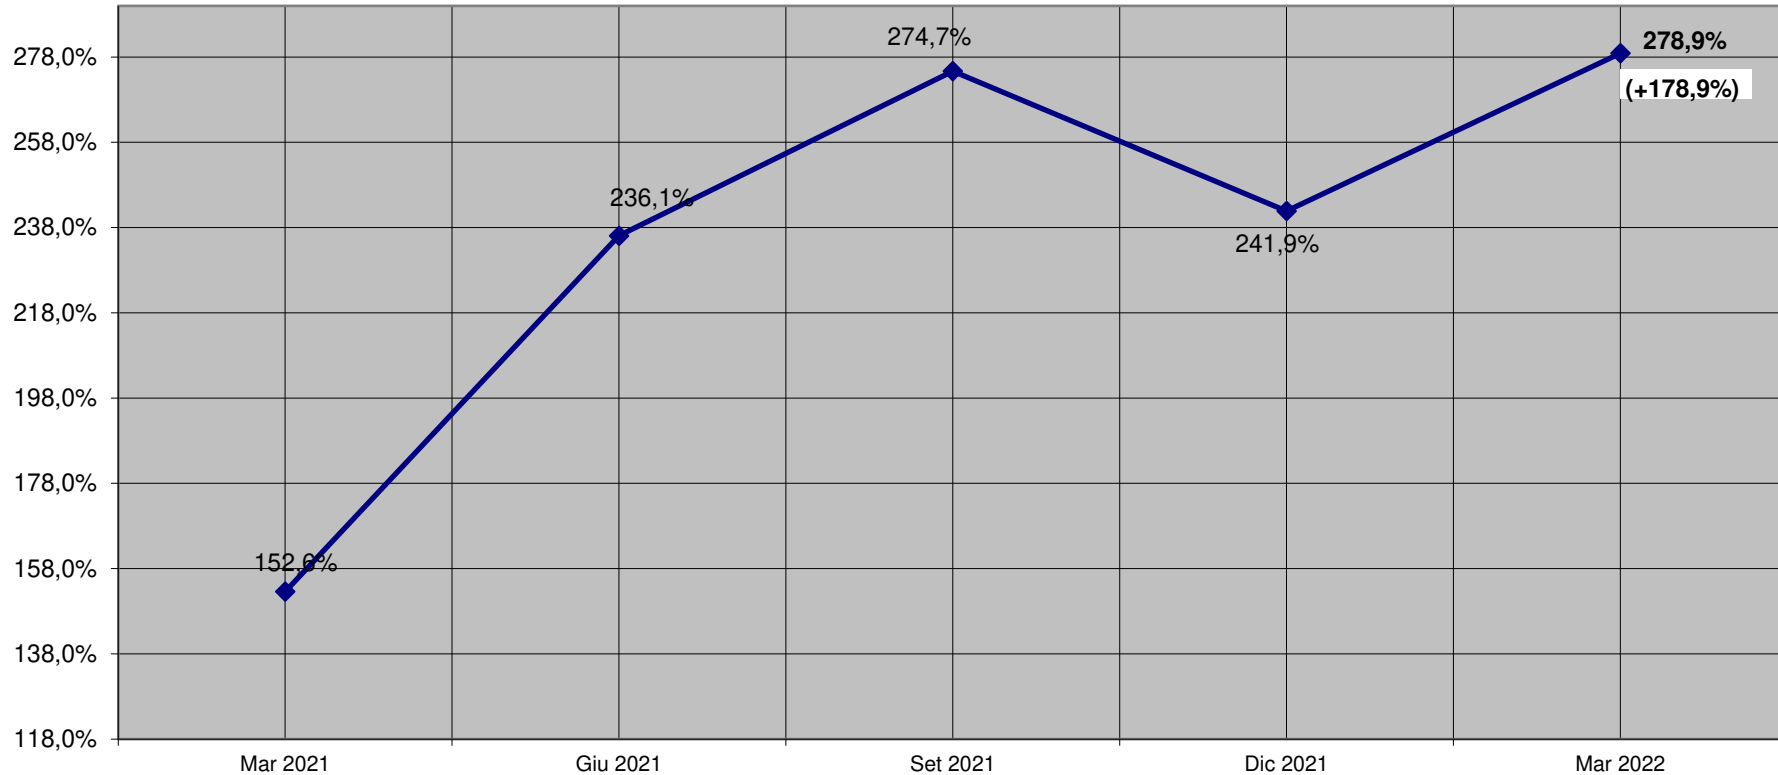

Nella casella di testo è riportata la variazione percentuale riferita a Gennaio 2010.

Indice prezzo dei segati di conifera per pallet, Marzo 2021 - Marzo 2022

Variazione percentuale prezzo sezione 17 x 75 mm

NOTE: La variazione percentuale relativa al mese di Marzo 2022 è stata corretta in relazione al fatturato annuo delle aziende partecipanti.

Nella casella di testo è riportata la variazione percentuale riferita a Gennaio 2010.

Indice prezzo dei segati di conifera per pallet, Marzo 2021 - Marzo 2022

Variazione percentuale prezzo sezione 22 x 143 mm

NOTE: La variazione percentuale relativa al mese di Marzo 2022 è stata corretta in relazione al fatturato annuo delle aziende partecipanti.

Nella casella di testo è riportata la variazione percentuale riferita a Gennaio 2010.

Indice prezzo dei segati di conifera per pallet, Marzo 2021 - Marzo 2022

Variazione percentuale prezzo sezione 75 x 95 mm