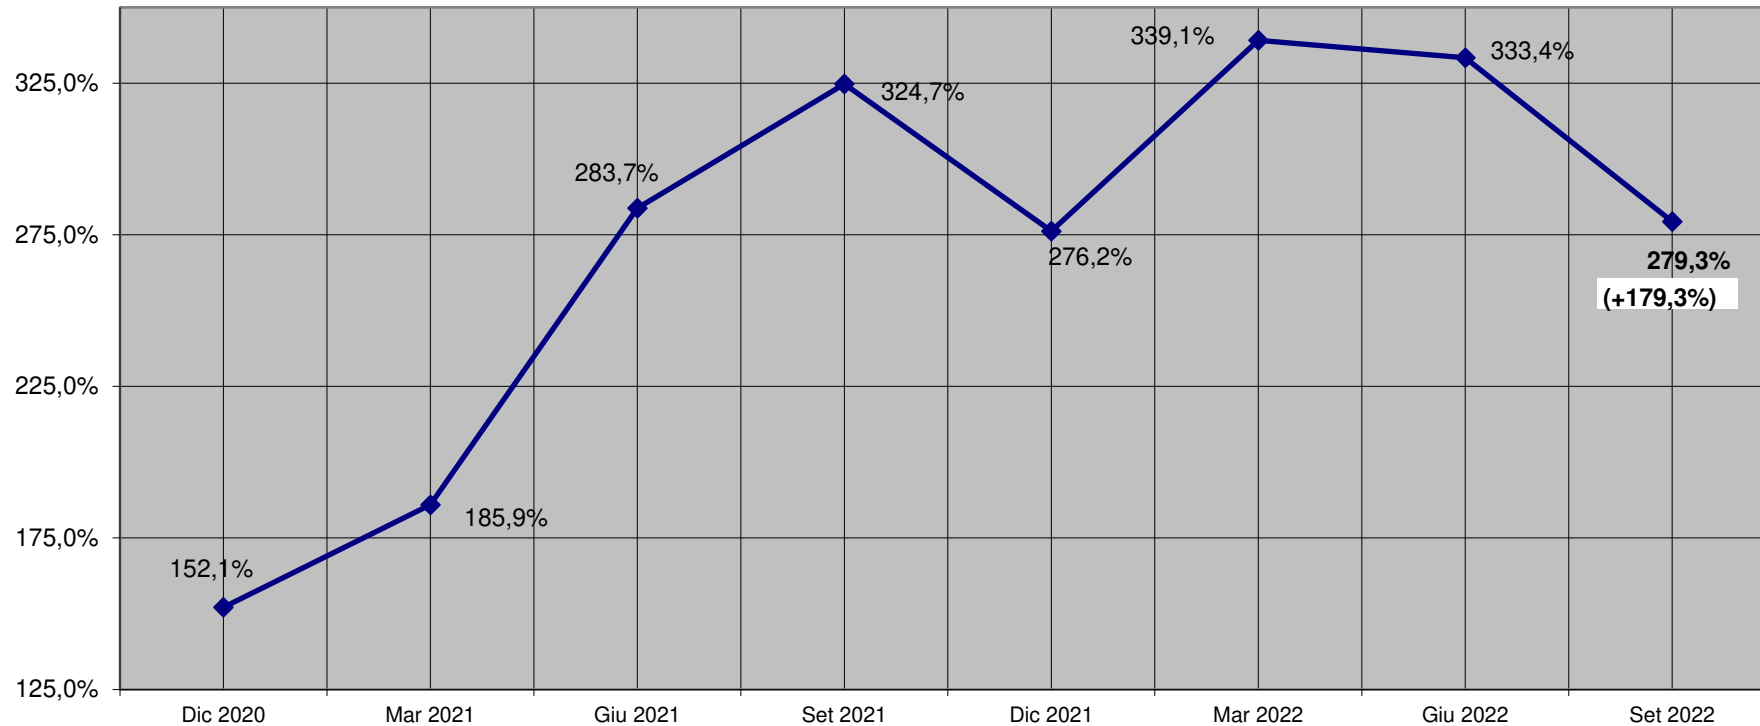

**Indice prezzo dei segati di conifera per pallet, Dicembre 2020 - Settembre 2022**

**Variazione percentuale prezzo sezione 13 x 70 mm**

**NOTE:** La variazione percentuale relativa al mese di Settembre 2022 è stata corretta in relazione al fatturato annuo delle aziende partecipanti.

Nella casella di testo è riportata la variazione percentuale riferita a Gennaio 2010.

**Indice prezzo dei segati di conifera per pallet, Dicembre 2020 - Settembre 2022**

**Variazione percentuale prezzo sezione 17 x 75 mm**

**NOTE:** La variazione percentuale relativa al mese di Settembre 2022 è stata corretta in relazione al fatturato annuo delle aziende partecipanti.

Nella casella di testo è riportata la variazione percentuale riferita a Gennaio 2010.