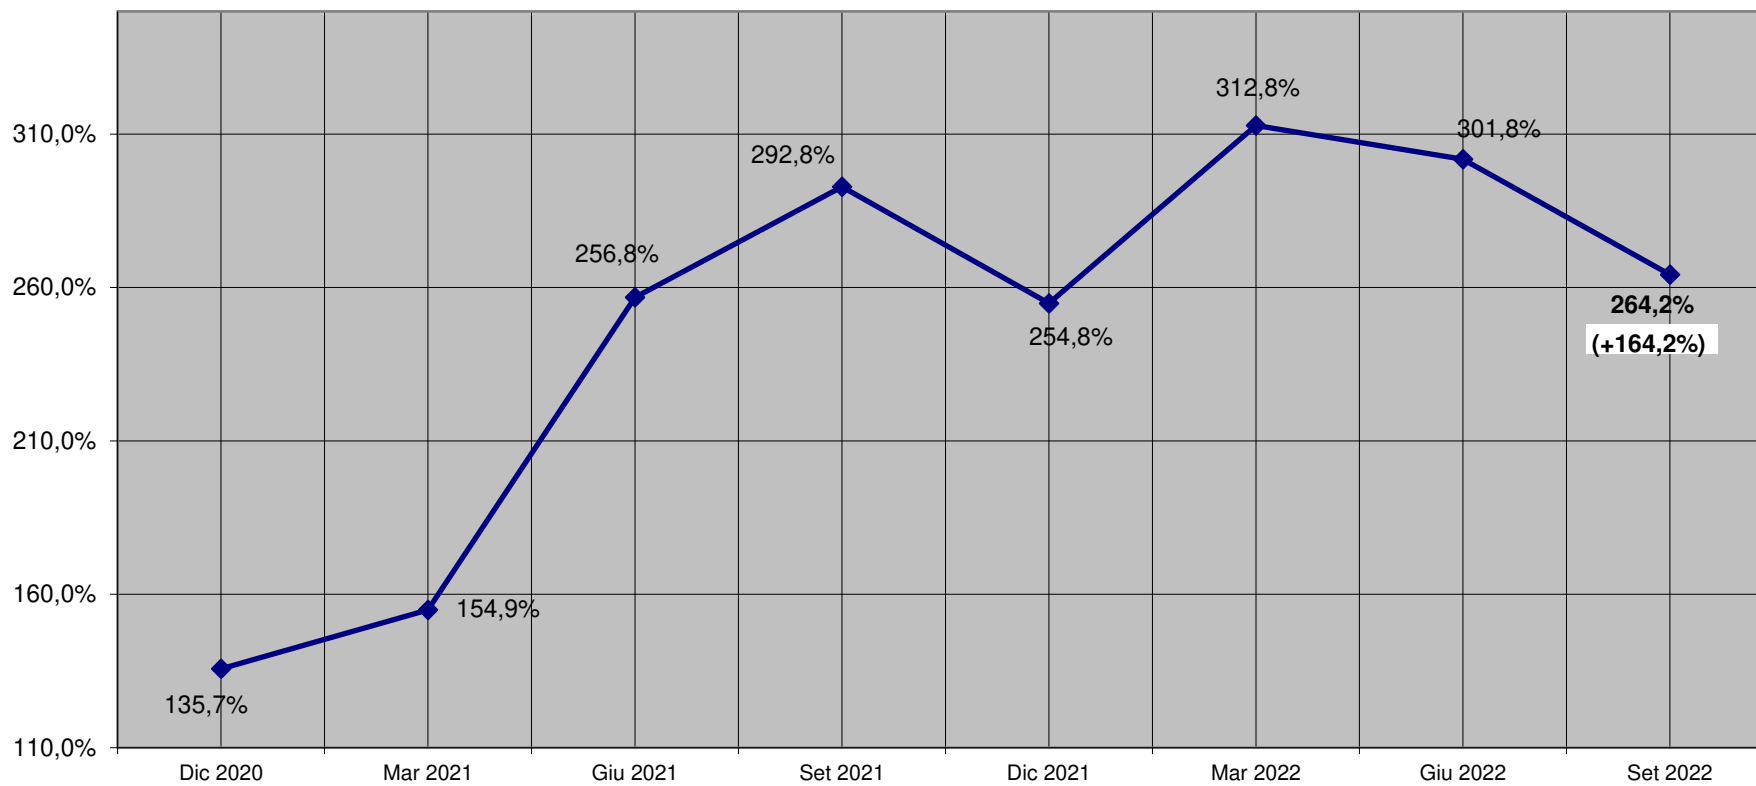

**Indice prezzo dei segati di conifera per pallet, Dicembre 2020 - Settembre 2022**

**Variazione percentuale prezzo sezione 13 x 70 mm**

**NOTE:** La variazione percentuale relativa al mese di Settembre 2022 è stata corretta in relazione al fatturato annuo delle aziende partecipanti.

Nella casella di testo è riportata la variazione percentuale riferita a Gennaio 2010.

**Indice prezzo dei segati di conifera per pallet, Dicembre 2020 - Settembre 2022**

**Variazione percentuale prezzo sezione 17 x 75 mm**

**NOTE:** La variazione percentuale relativa al mese di Settembre 2022 è stata corretta in relazione al fatturato annuo delle aziende partecipanti.

Nella casella di testo è riportata la variazione percentuale riferita a Gennaio 2010.

**Indice prezzo dei segati di conifera per pallet, Dicembre 2020 - Settembre 2022**

**Variazione percentuale prezzo sezione 22 x 143 mm**

**NOTE:** La variazione percentuale relativa al mese di Settembre 2022 è stata corretta in relazione al fatturato annuo delle aziende partecipanti.