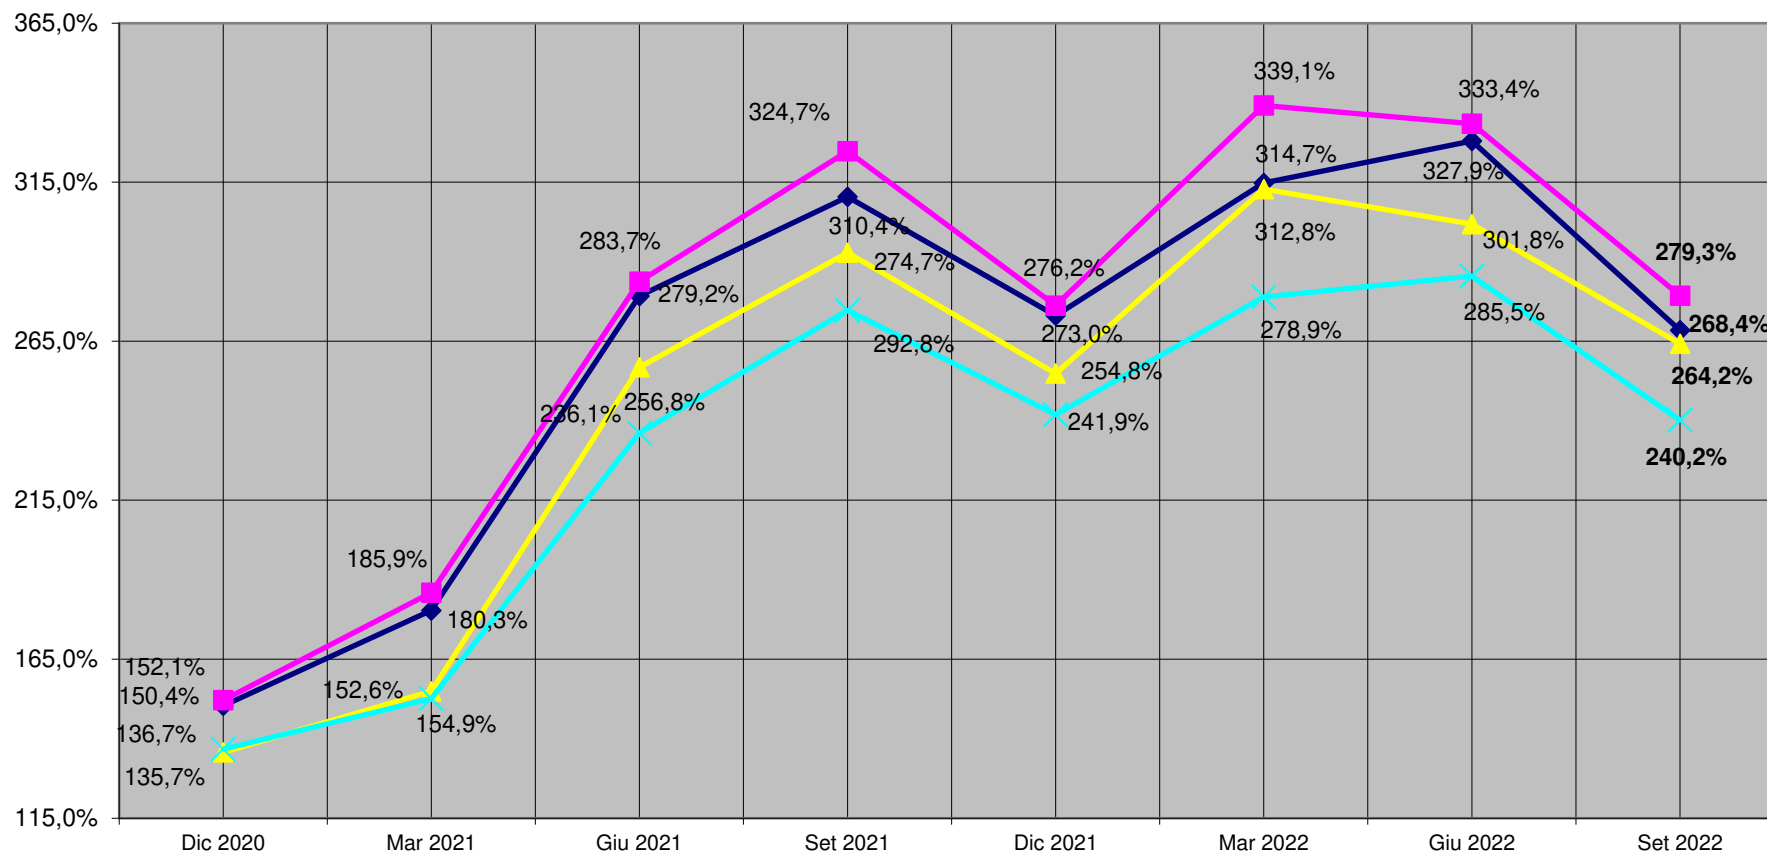

**Indice prezzo dei segati di conifera per pallet, Dicembre 2020 - Settembre 2022**

**Variazione percentuale prezzo sezione 22 x 143 mm**

**NOTE:** La variazione percentuale relativa al mese di Settembre 2022 è stata corretta in relazione al fatturato annuo delle aziende partecipanti.

Nella casella di testo è riportata la variazione percentuale riferita a Gennaio 2010.

## Variatione percentuale prezzo sezione 75 x 95 mm

**NOTE:** La variazione percentuale relativa al mese di Settembre 2022 è stata corretta in relazione al fatturato annuo delle aziende partecipanti.

Nella casella di testo è riportata la variazione percentuale riferita a Gennaio 2010.

**Indice prezzo dei segati di conifera per pallet, Dicembre 2020 - Settembre 2022**

**Variazioni percentuali prezzi delle sezioni**

**NOTE:** La variazione percentuale relativa al mese di Settembre 2022 è stata corretta in relazione al fatturato annuo delle aziende partecipanti.