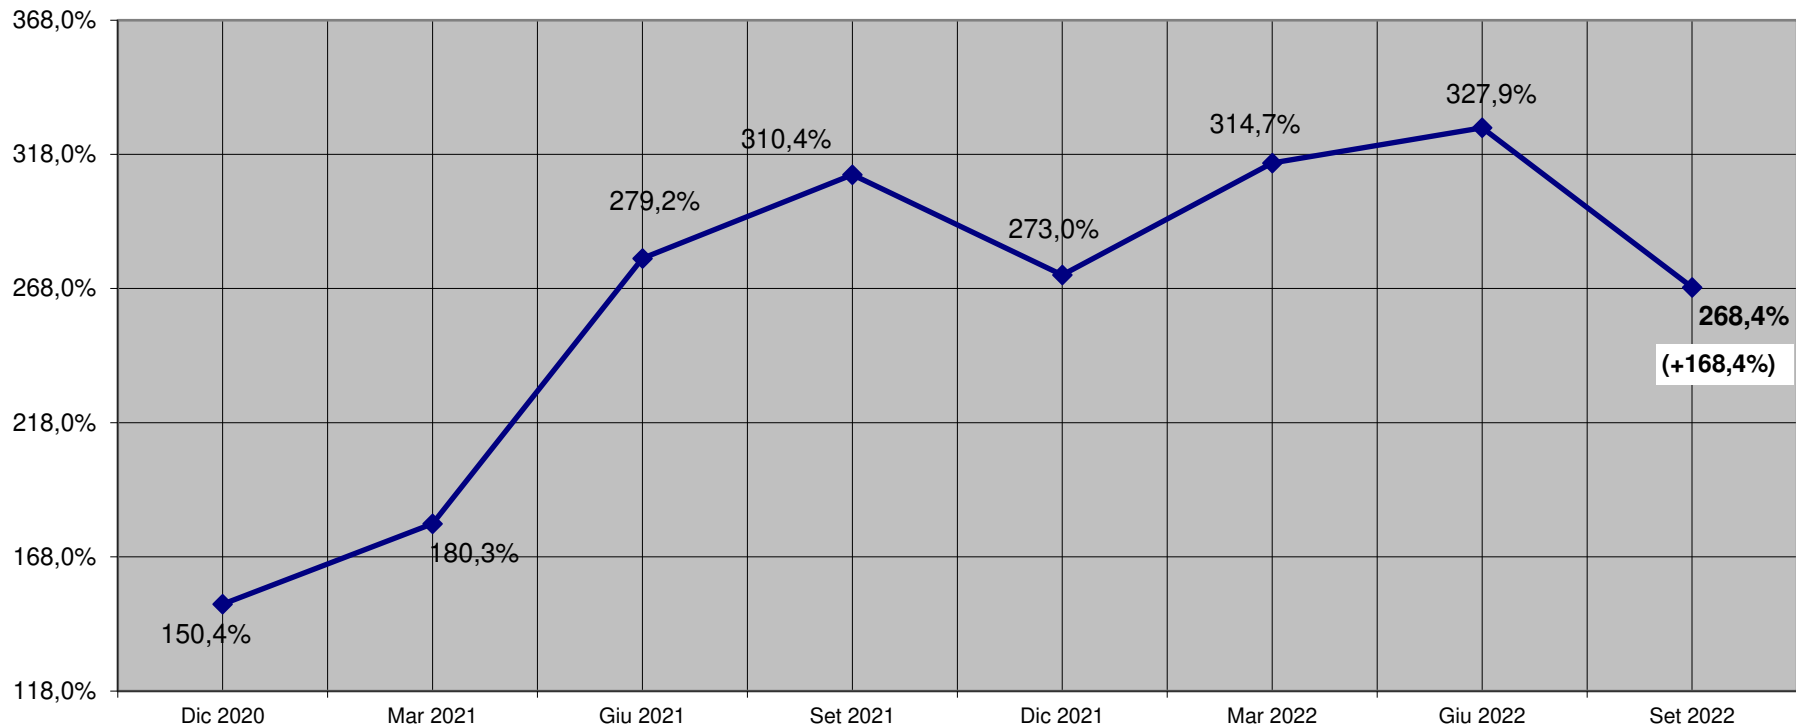

**Indice prezzo dei segati di conifera per pallet, Dicembre 2020 - Settembre 2022**

**Variazione percentuale prezzo sezione 13 x 70 mm**

**NOTE:** La variazione percentuale relativa al mese di Settembre 2022 è stata corretta in relazione al fatturato annuo delle aziende partecipanti.

Nella casella di testo è riportata la variazione percentuale riferita a Gennaio 2010.

**Indice prezzo dei segati di conifera per pallet, Dicembre 2020 - Settembre 2022**

**Variazione percentuale prezzo sezione 17 x 75 mm**

**NOTE:** La variazione percentuale relativa al mese di Settembre 2022 è stata corretta in relazione al fatturato annuo delle aziende partecipanti.

Nella casella di testo è riportata la variazione percentuale riferita a Gennaio 2010.