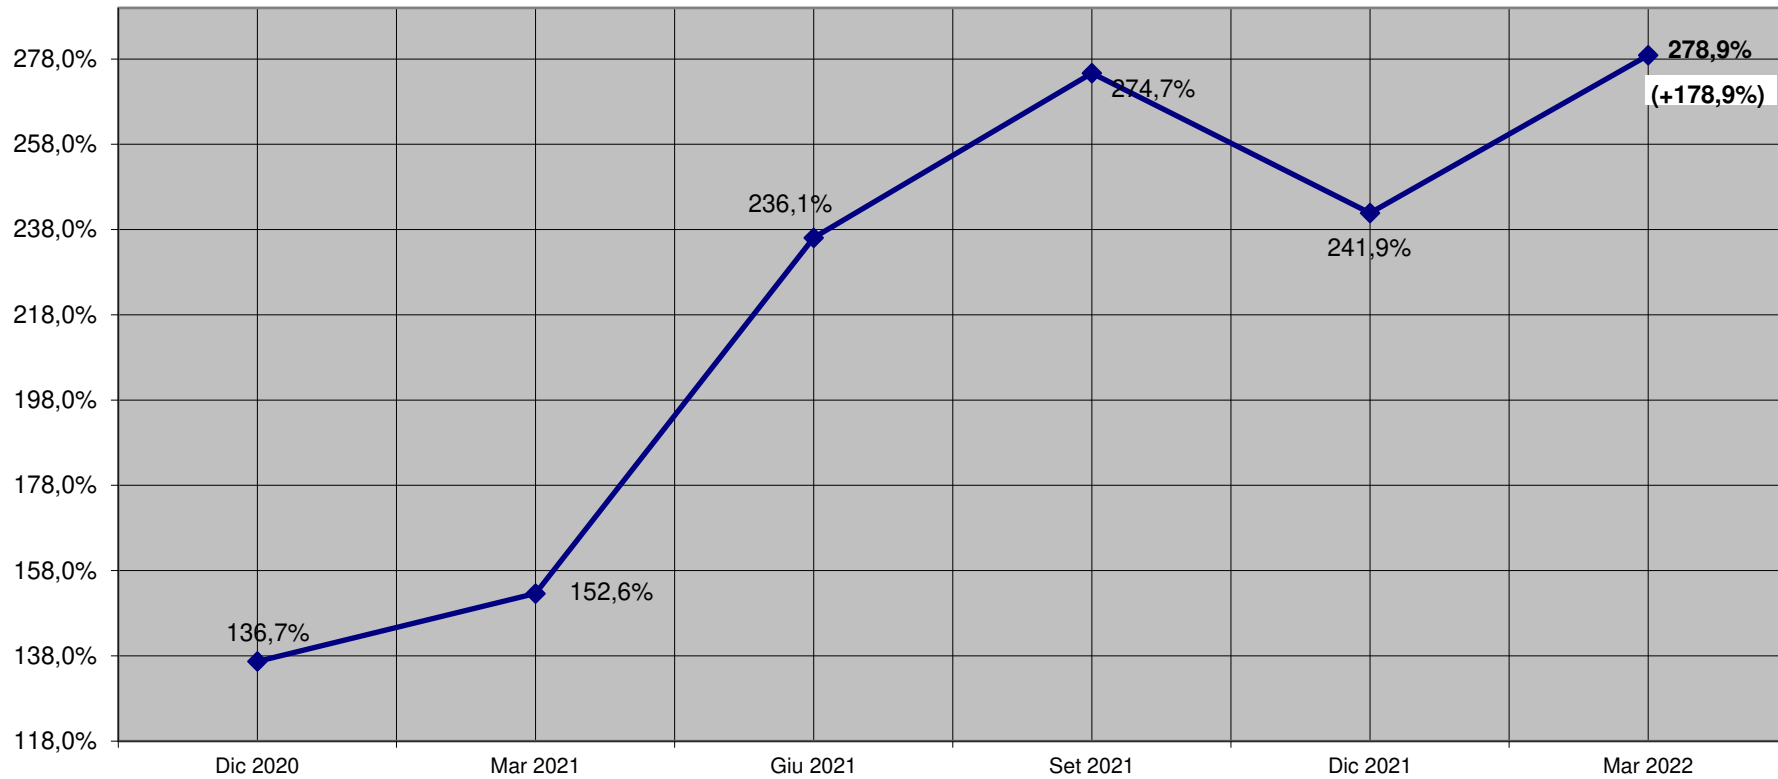

NOTE: La variazione percentuale relativa al mese di Marzo 2022 è stata corretta in relazione al fatturato annuo delle aziende partecipanti.

Nella casella di testo è riportata la variazione percentuale riferita a Gennaio 2010.

Indice prezzo dei segati di conifera per pallet, Dicembre 2020 - Marzo 2022

Variazione percentuale prezzo sezione 22 x 143 mm

NOTE: La variazione percentuale relativa al mese di Marzo 2022 è stata corretta in relazione al fatturato annuo delle aziende partecipanti.

Nella casella di testo è riportata la variazione percentuale riferita a Gennaio 2010.

Indice prezzo dei segati di conifera per pallet, Dicembre 2020 - Marzo 2022

Variazione percentuale prezzo sezione 75 x 95 mm