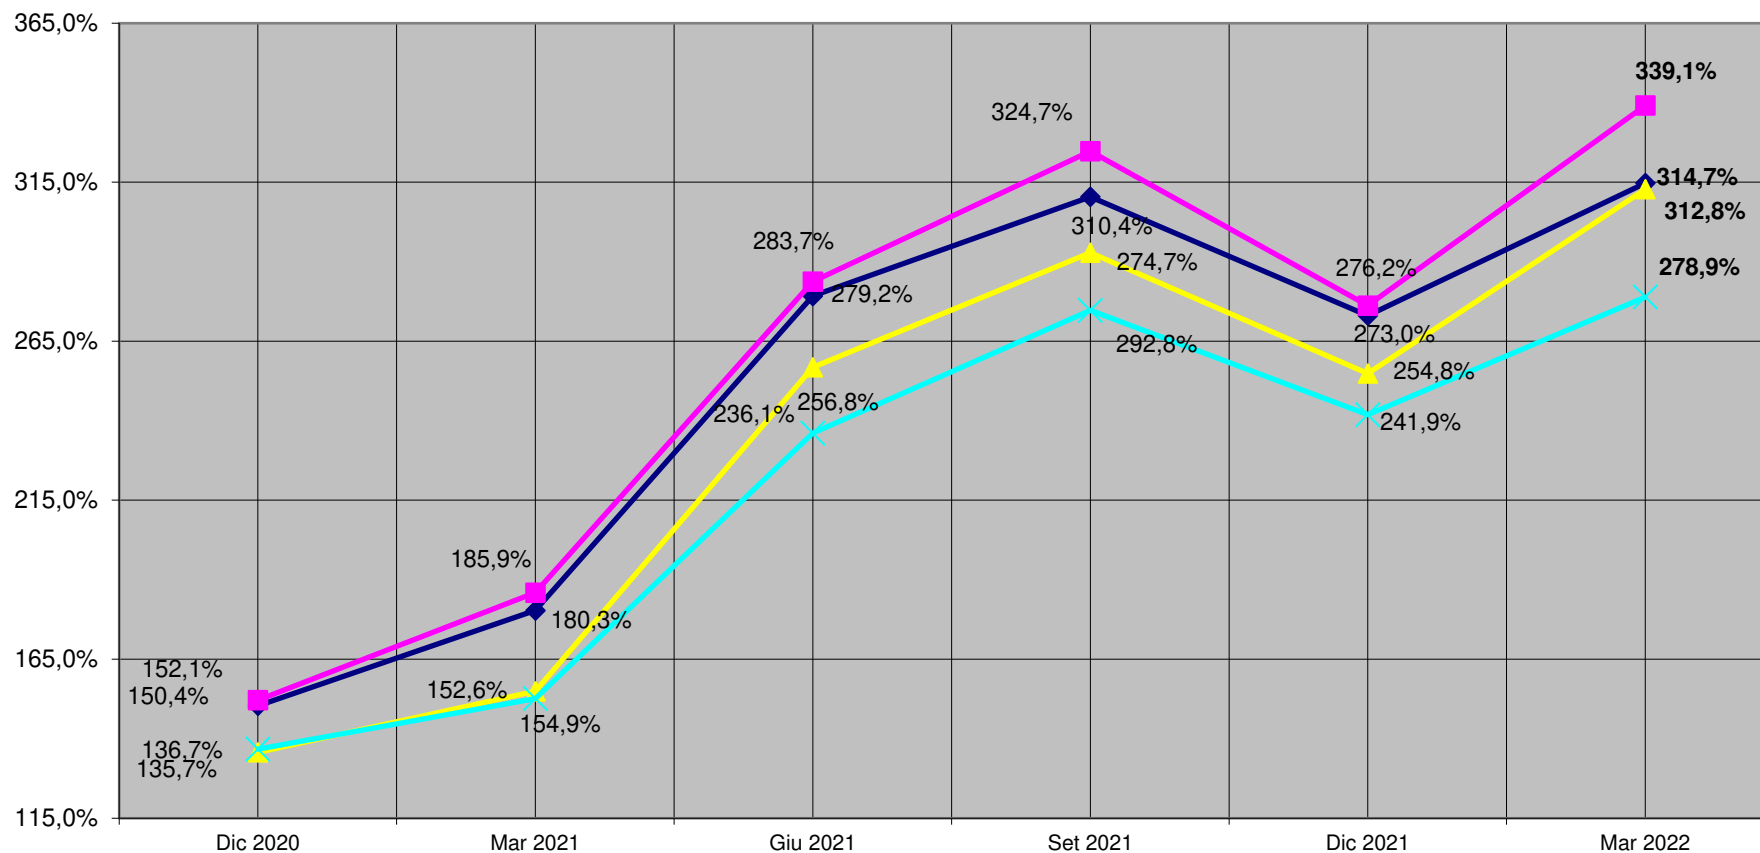

Indice prezzo dei segati di conifera per pallet, Dicembre 2020 - Marzo 2022

Variazione percentuale prezzo sezione 22 x 143 mm

NOTE: La variazione percentuale relativa al mese di Marzo 2022 è stata corretta in relazione al fatturato annuo delle aziende partecipanti.

Nella casella di testo è riportata la variazione percentuale riferita a Gennaio 2010.

Indice prezzo dei segati di conifera per pallet, Dicembre 2020 - Marzo 2022

Variazione percentuale prezzo sezione 75 x 95 mm

NOTE: La variazione percentuale relativa al mese di Marzo 2022 è stata corretta in relazione al fatturato annuo delle aziende partecipanti.

Nella casella di testo è riportata la variazione percentuale riferita a Gennaio 2010.

Indice prezzo dei segati di conifera per pallet, Dicembre 2020 - Marzo 2022

Variazioni percentuali prezzi delle sezioni

NOTE: La variazione percentuale relativa al mese di Marzo 2022 è stata corretta in relazione al fatturato annuo delle aziende partecipanti.