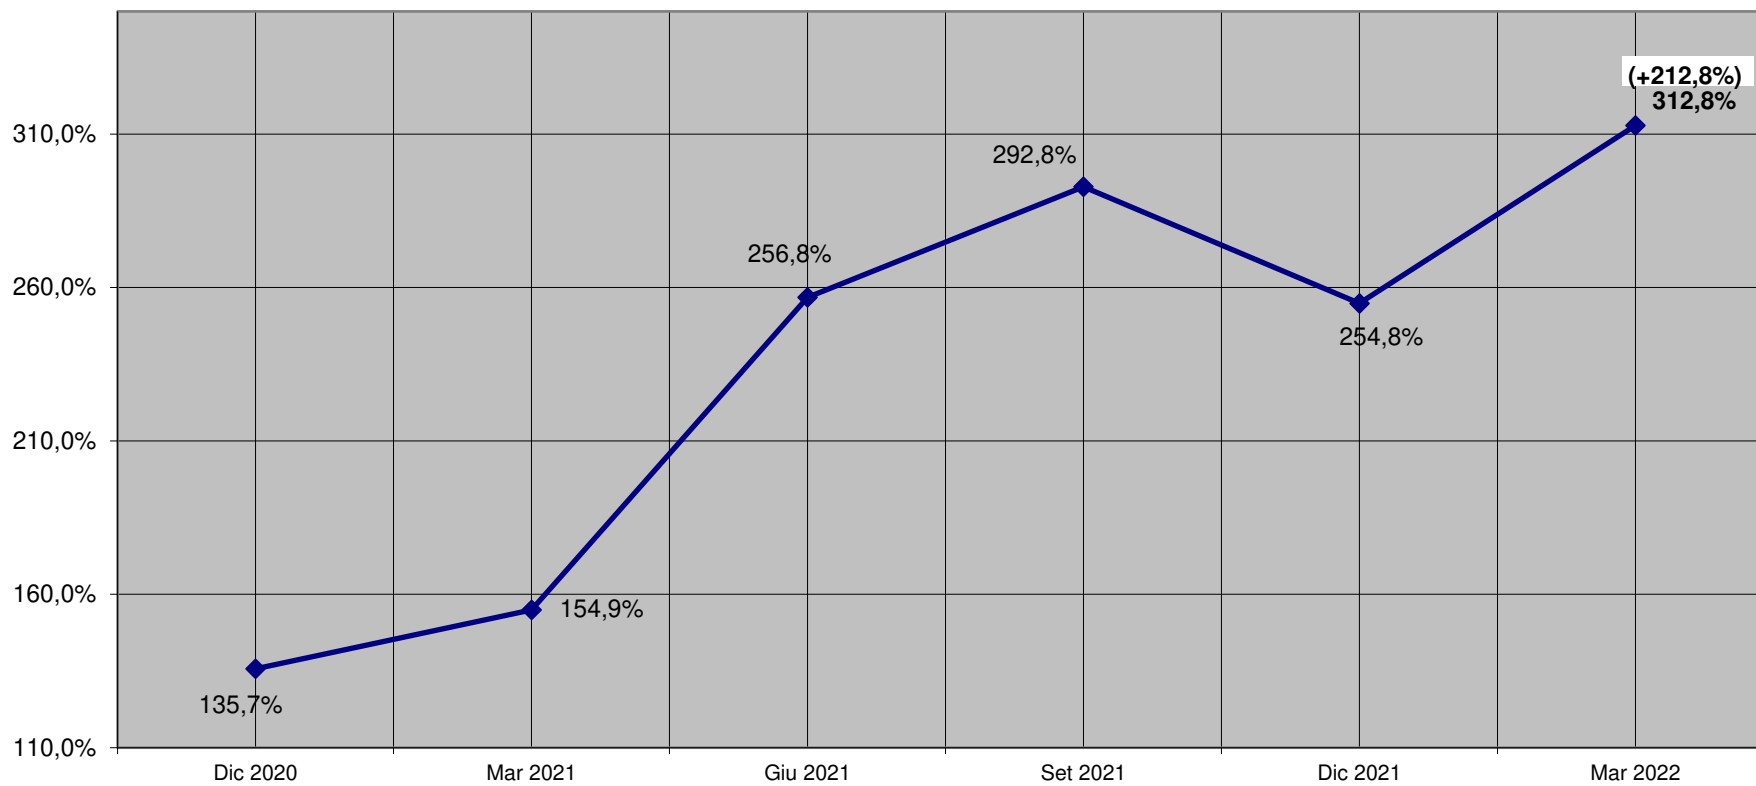

Indice prezzo dei segati di conifera per pallet, Dicembre 2020 - Marzo 2022

Variazione percentuale prezzo sezione 13 x 70 mm

NOTE: La variazione percentuale relativa al mese di Marzo 2022 è stata corretta in relazione al fatturato annuo delle aziende partecipanti.

Nella casella di testo è riportata la variazione percentuale riferita a Gennaio 2010.

Indice prezzo dei segati di conifera per pallet, Dicembre 2020 - Marzo 2022

Variazione percentuale prezzo sezione 17 x 75 mm

NOTE: La variazione percentuale relativa al mese di Marzo 2022 è stata corretta in relazione al fatturato annuo delle aziende partecipanti.

Nella casella di testo è riportata la variazione percentuale riferita a Gennaio 2010.

Indice prezzo dei segati di conifera per pallet, Dicembre 2020 - Marzo 2022

Variazione percentuale prezzo sezione 22 x 143 mm

NOTE: La variazione percentuale relativa al mese di Marzo 2022 è stata corretta in relazione al fatturato annuo delle aziende partecipanti.