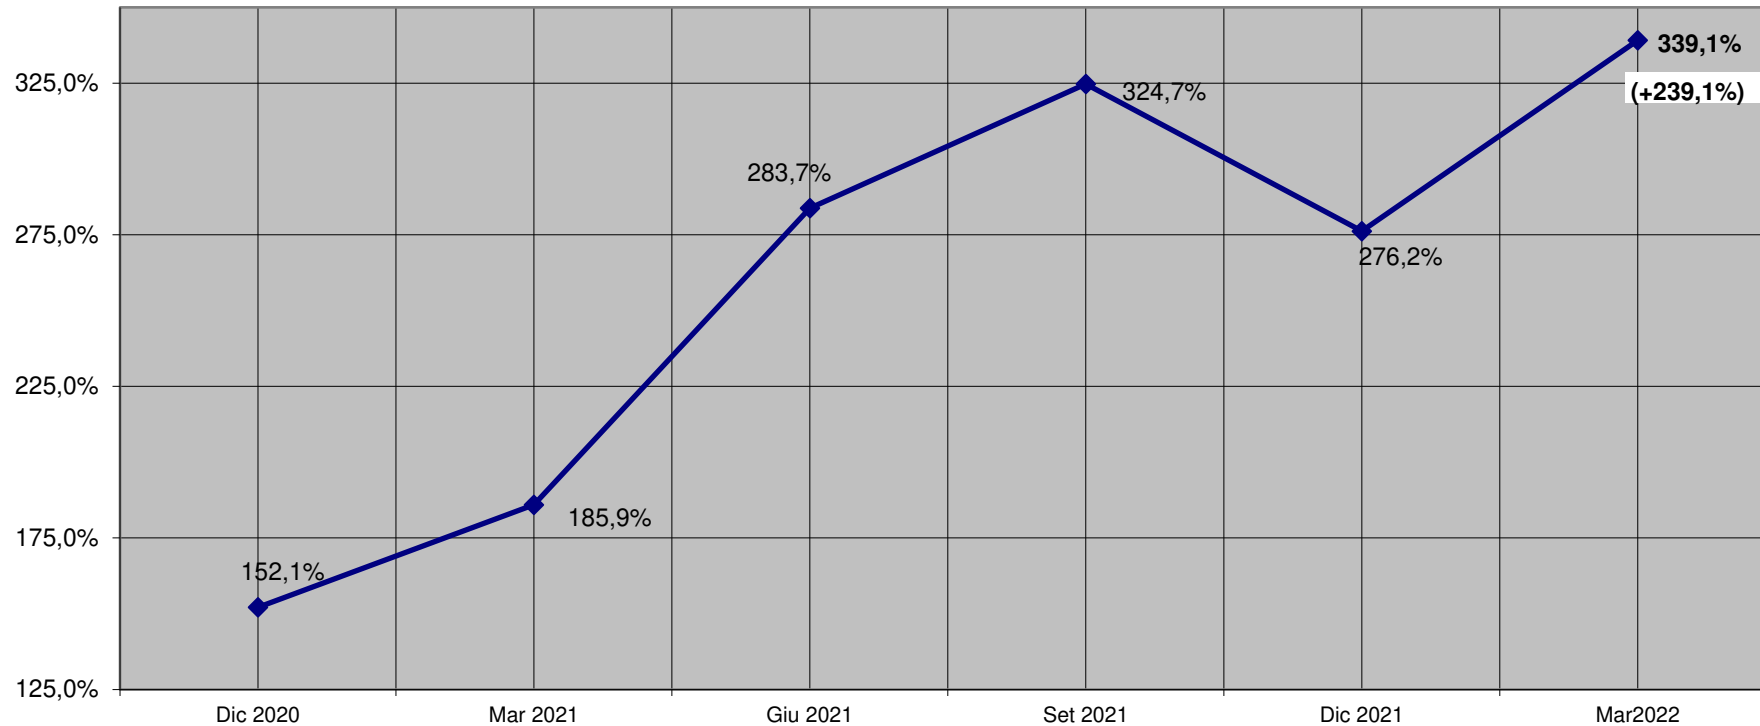

Indice prezzo dei segati di conifera per pallet, Dicembre 2020 - Marzo 2022

Variazione percentuale prezzo sezione 13 x 70 mm

NOTE: La variazione percentuale relativa al mese di Marzo 2022 è stata corretta in relazione al fatturato annuo delle aziende partecipanti.

Nella casella di testo è riportata la variazione percentuale riferita a Gennaio 2010.

Indice prezzo dei segati di conifera per pallet, Dicembre 2020 - Marzo 2022

Variazione percentuale prezzo sezione 17 x 75 mm

NOTE: La variazione percentuale relativa al mese di Marzo 2022 è stata corretta in relazione al fatturato annuo delle aziende partecipanti.

Nella casella di testo è riportata la variazione percentuale riferita a Gennaio 2010.