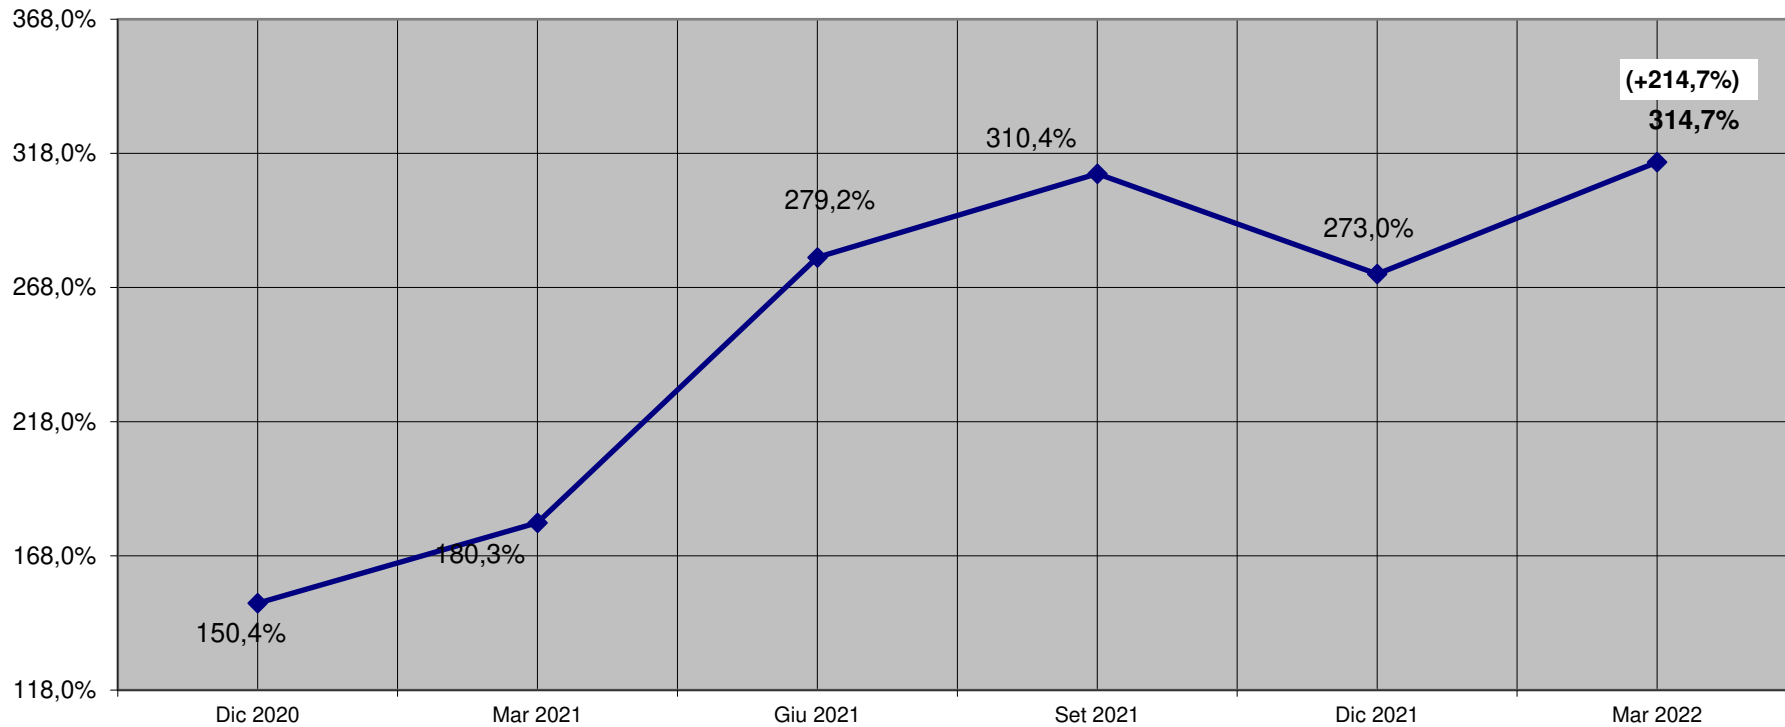

Indice prezzo dei segati di conifera per pallet, Dicembre 2020 - Marzo 2022

Variazione percentuale prezzo sezione 13 x 70 mm

NOTE: La variazione percentuale relativa al mese di Marzo 2022 è stata corretta in relazione al fatturato annuo delle aziende partecipanti.

Nella casella di testo è riportata la variazione percentuale riferita a Gennaio 2010.

Indice prezzo dei segati di conifera per pallet, Dicembre 2020 - Marzo 2022

Variazione percentuale prezzo sezione 17 x 75 mm

NOTE: La variazione percentuale relativa al mese di Marzo 2022 è stata corretta in relazione al fatturato annuo delle aziende partecipanti.

Nella casella di testo è riportata la variazione percentuale riferita a Gennaio 2010.

Indice prezzo dei segati di conifera per pallet, Dicembre 2020 - Marzo 2022

Variazione percentuale prezzo sezione 22 x 143 mm

NOTE: La variazione percentuale relativa al mese di Marzo 2022 è stata corretta in relazione al fatturato annuo delle aziende partecipanti.