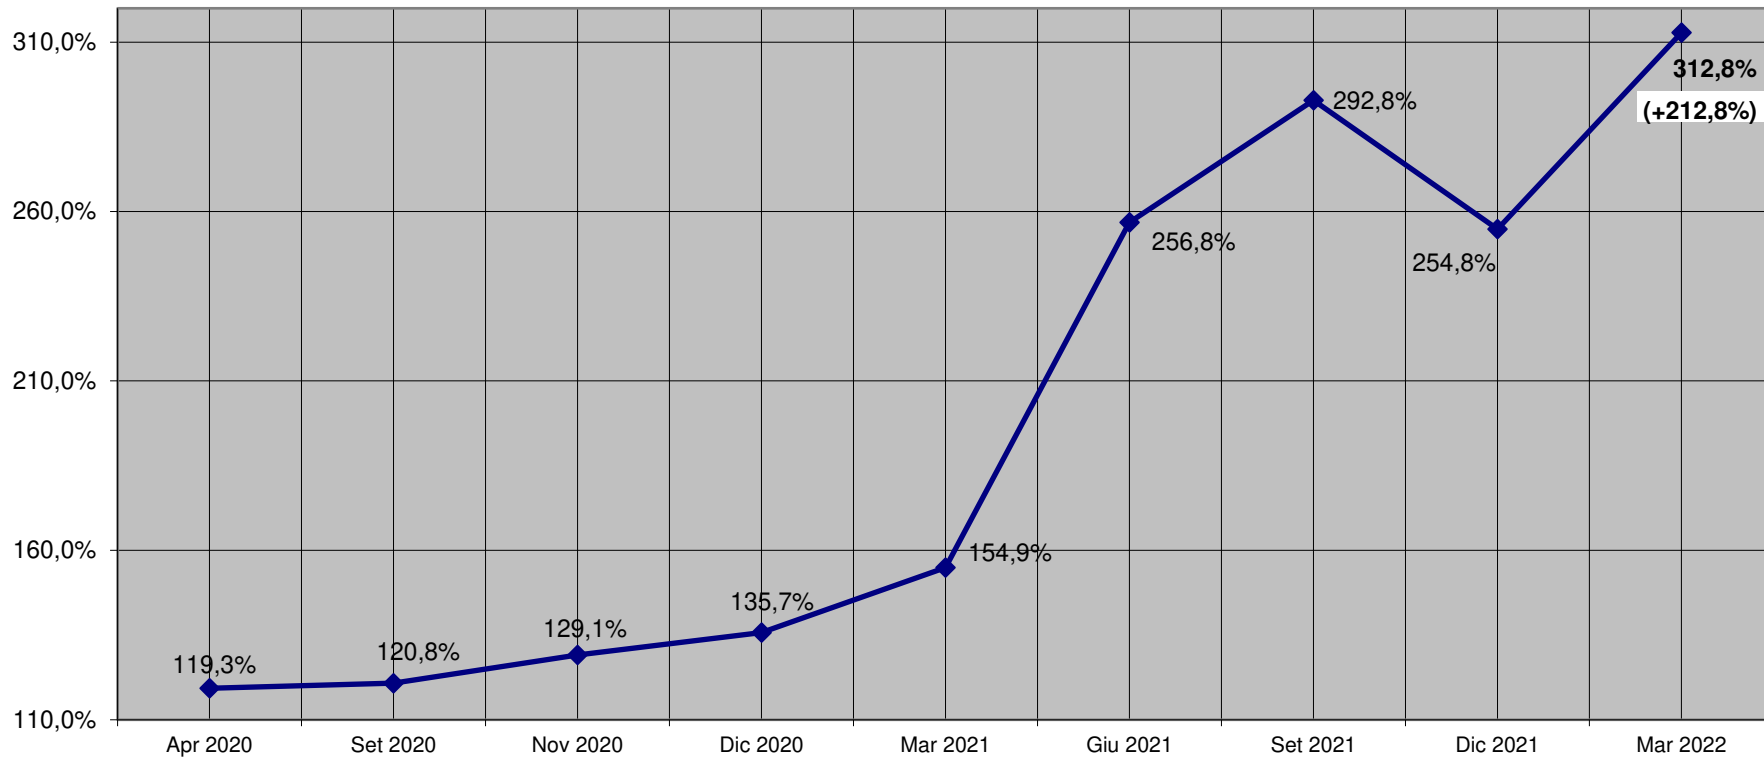

Indice prezzo dei segati di conifera per pallet, Aprile 2020 - Marzo 2022

Variazione percentuale prezzo sezione 22 x 143 mm

NOTE: La variazione percentuale relativa al mese di Marzo 2022 è stata corretta in relazione al fatturato annuo delle aziende partecipanti.

Nella casella di testo è riportata la variazione percentuale riferita a Gennaio 2010.