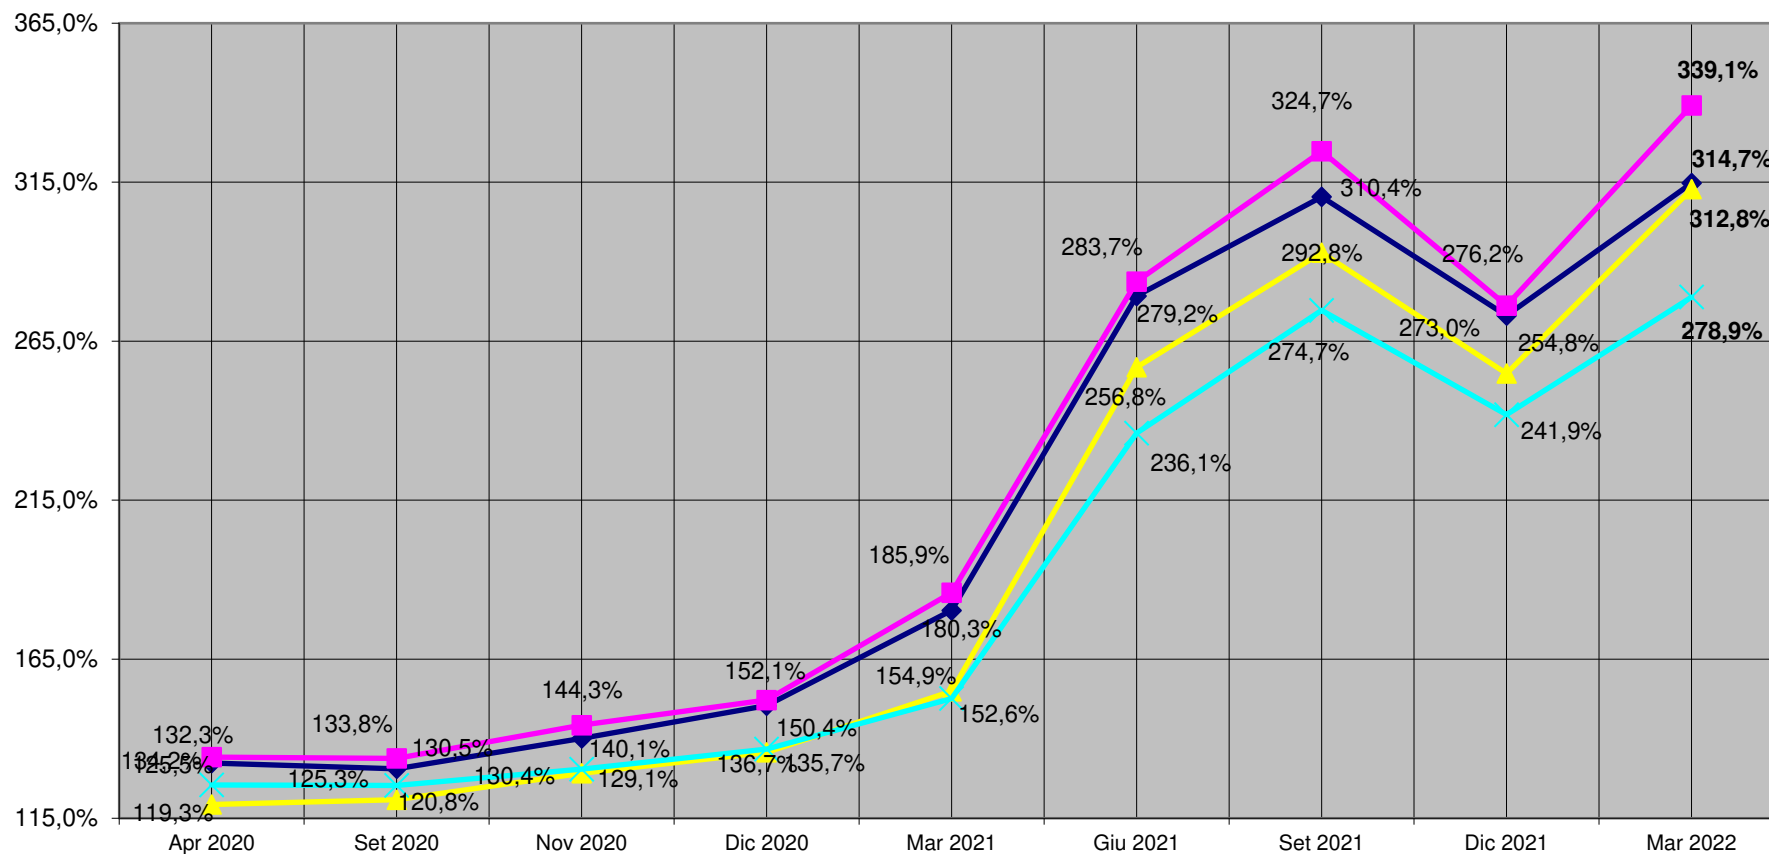

Indice prezzo dei segati di conifera per pallet, Aprile 2020 - Marzo 2022

Variazioni percentuali prezzi delle sezioni

NOTE: La variazione percentuale relativa al mese di Marzo 2022 è stata corretta in relazione al fatturato annuo delle aziende partecipanti.