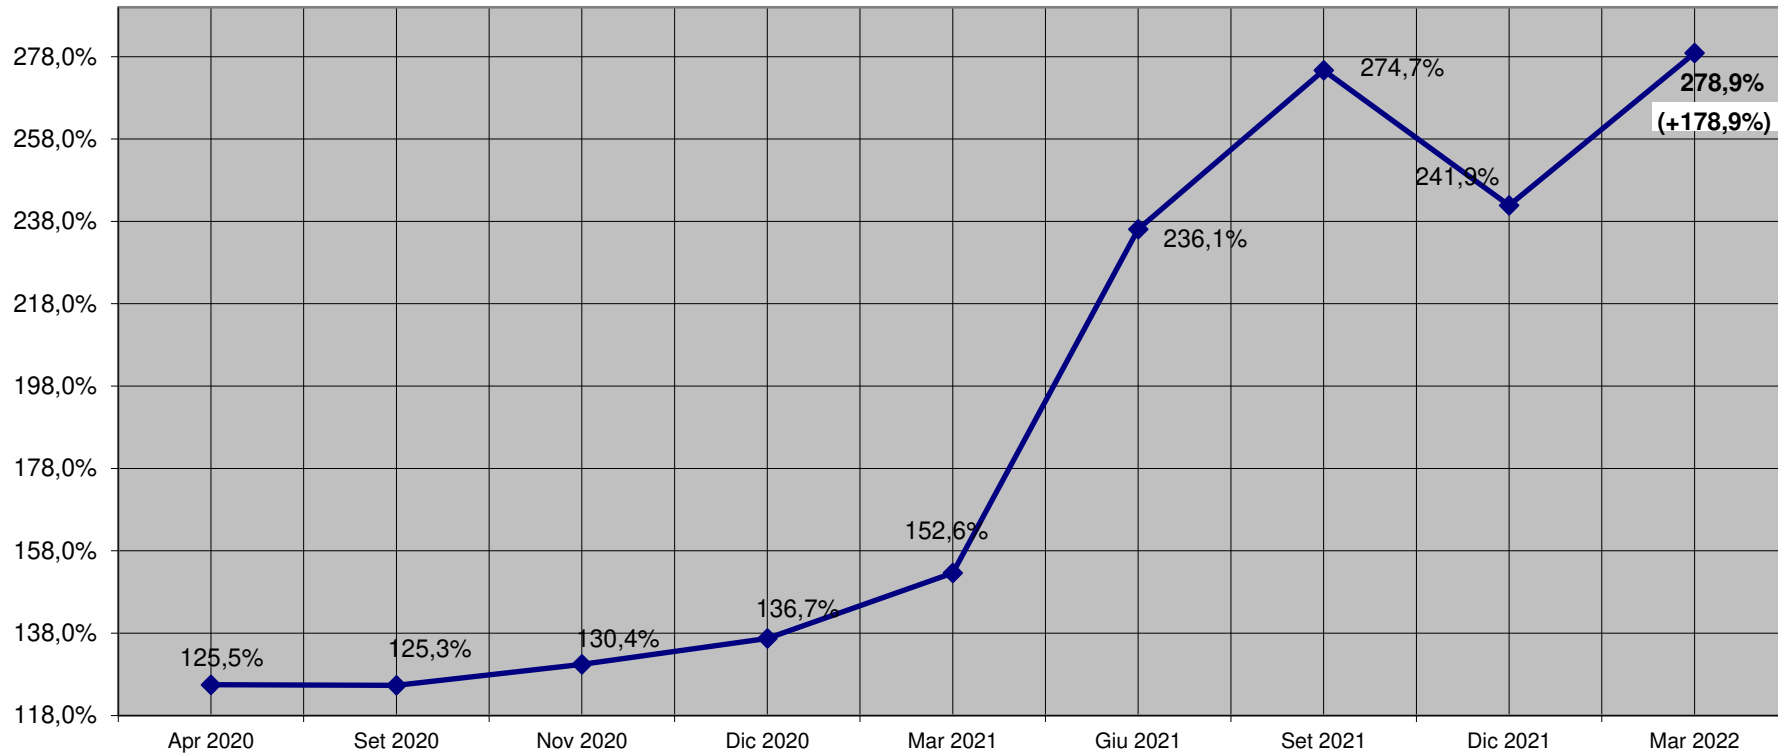

NOTE: La variazione percentuale relativa al mese di Marzo 2022 è stata corretta in relazione al fatturato annuo delle aziende partecipanti.

Nella casella di testo è riportata la variazione percentuale riferita a Gennaio 2010.

Indice prezzo dei segati di conifera per pallet, Aprile 2020 - Marzo 2022

Variazione percentuale prezzo sezione 22 x 143 mm

NOTE: La variazione percentuale relativa al mese di Marzo 2022 è stata corretta in relazione al fatturato annuo delle aziende partecipanti.

Nella casella di testo è riportata la variazione percentuale riferita a Gennaio 2010.

Indice prezzo dei segati di conifera per pallet, Aprile 2020 - Marzo 2022

Variazione percentuale prezzo sezione 75 x 95 mm