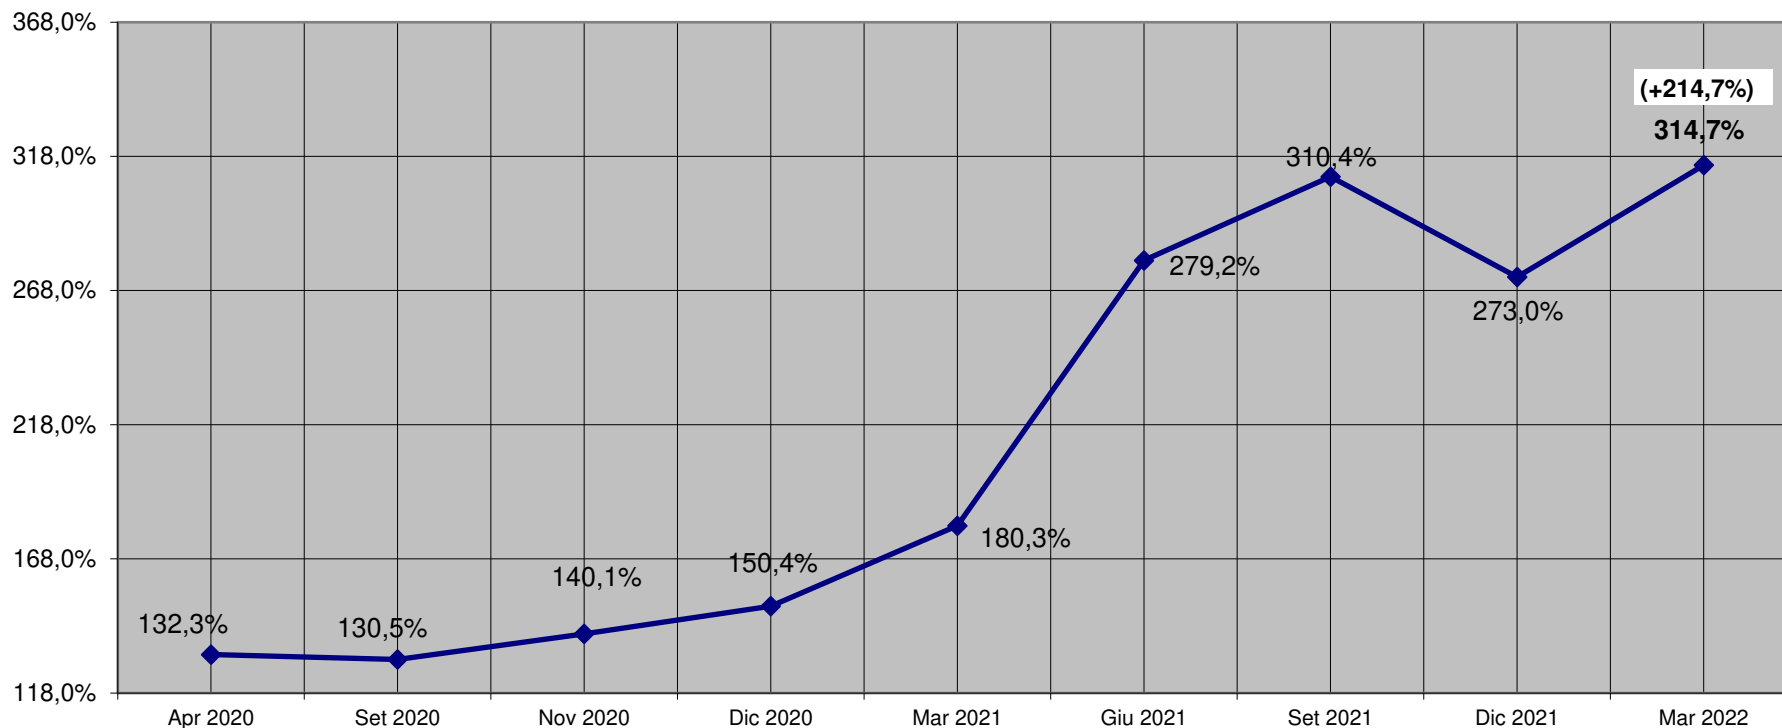

Indice prezzo dei segati di conifera per pallet, Aprile 2020 - Marzo 2022

Variazione percentuale prezzo sezione 13 x 70 mm

NOTE: La variazione percentuale relativa al mese di Marzo 2022 è stata corretta in relazione al fatturato annuo delle aziende partecipanti.

Nella casella di testo è riportata la variazione percentuale riferita a Gennaio 2010.

Indice prezzo dei segati di conifera per pallet, Aprile 2020 - Marzo 2022

Variazione percentuale prezzo sezione 17 x 75 mm

NOTE: La variazione percentuale relativa al mese di Marzo 2022 è stata corretta in relazione al fatturato annuo delle aziende partecipanti.

Nella casella di testo è riportata la variazione percentuale riferita a Gennaio 2010.