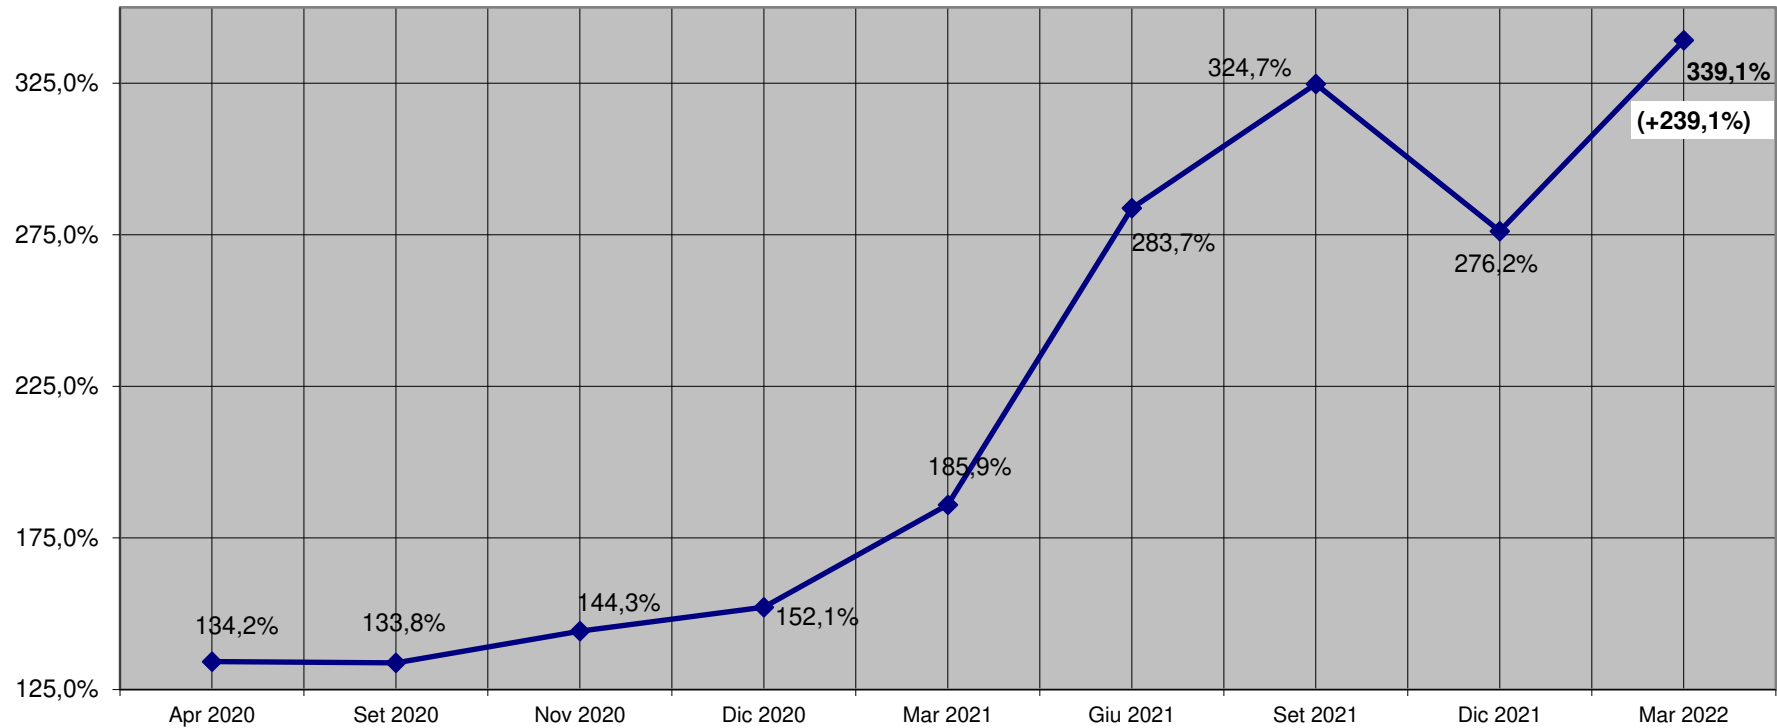

Indice prezzo dei segati di conifera per pallet, Aprile 2020 - Marzo 2022

Variazione percentuale prezzo sezione 13 x 70 mm

NOTE: La variazione percentuale relativa al mese di Marzo 2022 è stata corretta in relazione al fatturato annuo delle aziende partecipanti.

Nella casella di testo è riportata la variazione percentuale riferita a Gennaio 2010.

Indice prezzo dei segati di conifera per pallet, Aprile 2020 - Marzo 2022

Variazione percentuale prezzo sezione 17 x 75 mm

NOTE: La variazione percentuale relativa al mese di Marzo 2022 è stata corretta in relazione al fatturato annuo delle aziende partecipanti.

Nella casella di testo è riportata la variazione percentuale riferita a Gennaio 2010.