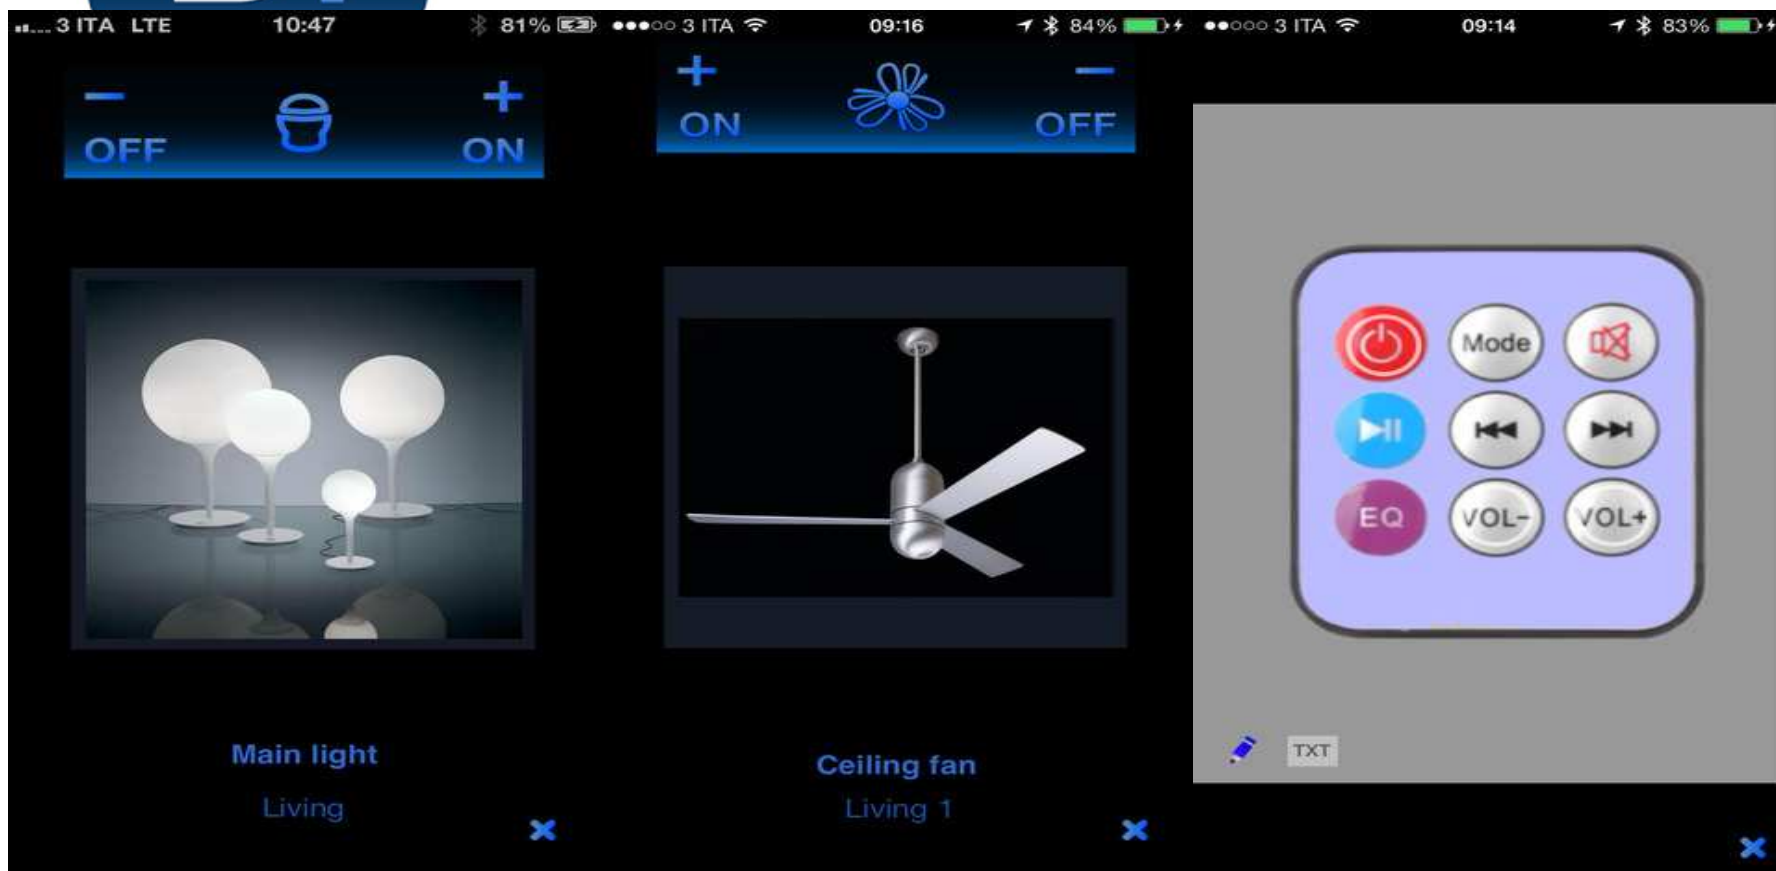

Descrizione

L'applicazione permette il controllo domotico della casa e dell'ufficio. In particolare le funzionalità consentono di:

- controllare la termoregolazione, sia per gli impianti 4 zone sia per gli impianti 99 zone

[Sito web di DynMaker Sagl](#) ▶ [Supporto per Domotica](#) ▶ [Accordo di licenza per l'uso di applicazioni](#) ▶

[...Altro](#)